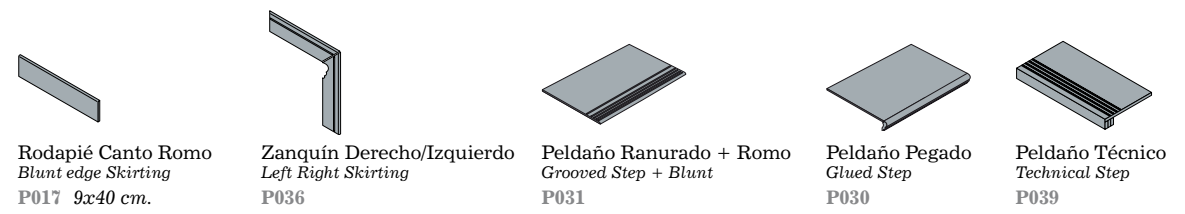

INDIAN 40x60 cm., ACUARIO 30x60 cm.

FORMATO SIZE	PIEZAS/CAJA PIECES/BOX	M ² /CAJA SQM/BOX	KG/CAJA KG/BOX	CAJAS/PALET BOXES/PALLET	M ² /PALET SQM/PALLET	KG/PALET KG/PALLET
40x60 ACTUAL	6	1,45	32,47	48	69,60	1.580
40x60 FUTURO EUROP	4	0,97	21,76	60	58	1.305
9x40 Rodapié / Skirting	30	12 ml.	23	80	-	1.450
30x30 Mosaico	9	-	-	-	-	-

INDIAN S020 40x60 cm.

MOSAICO INDIAN P022 30x30 cm.

INDIAN 40x60 cm., MOSAICO INDIAN 30x30 cm.

Rodapié Canto Romo Blunt edge Skirting P017 9x40 cm.

Zanquín Derecho/Izquierdo Left Right Skirting P036

Peldaño Ranurado + Romo Grooved Step + Blunt P031