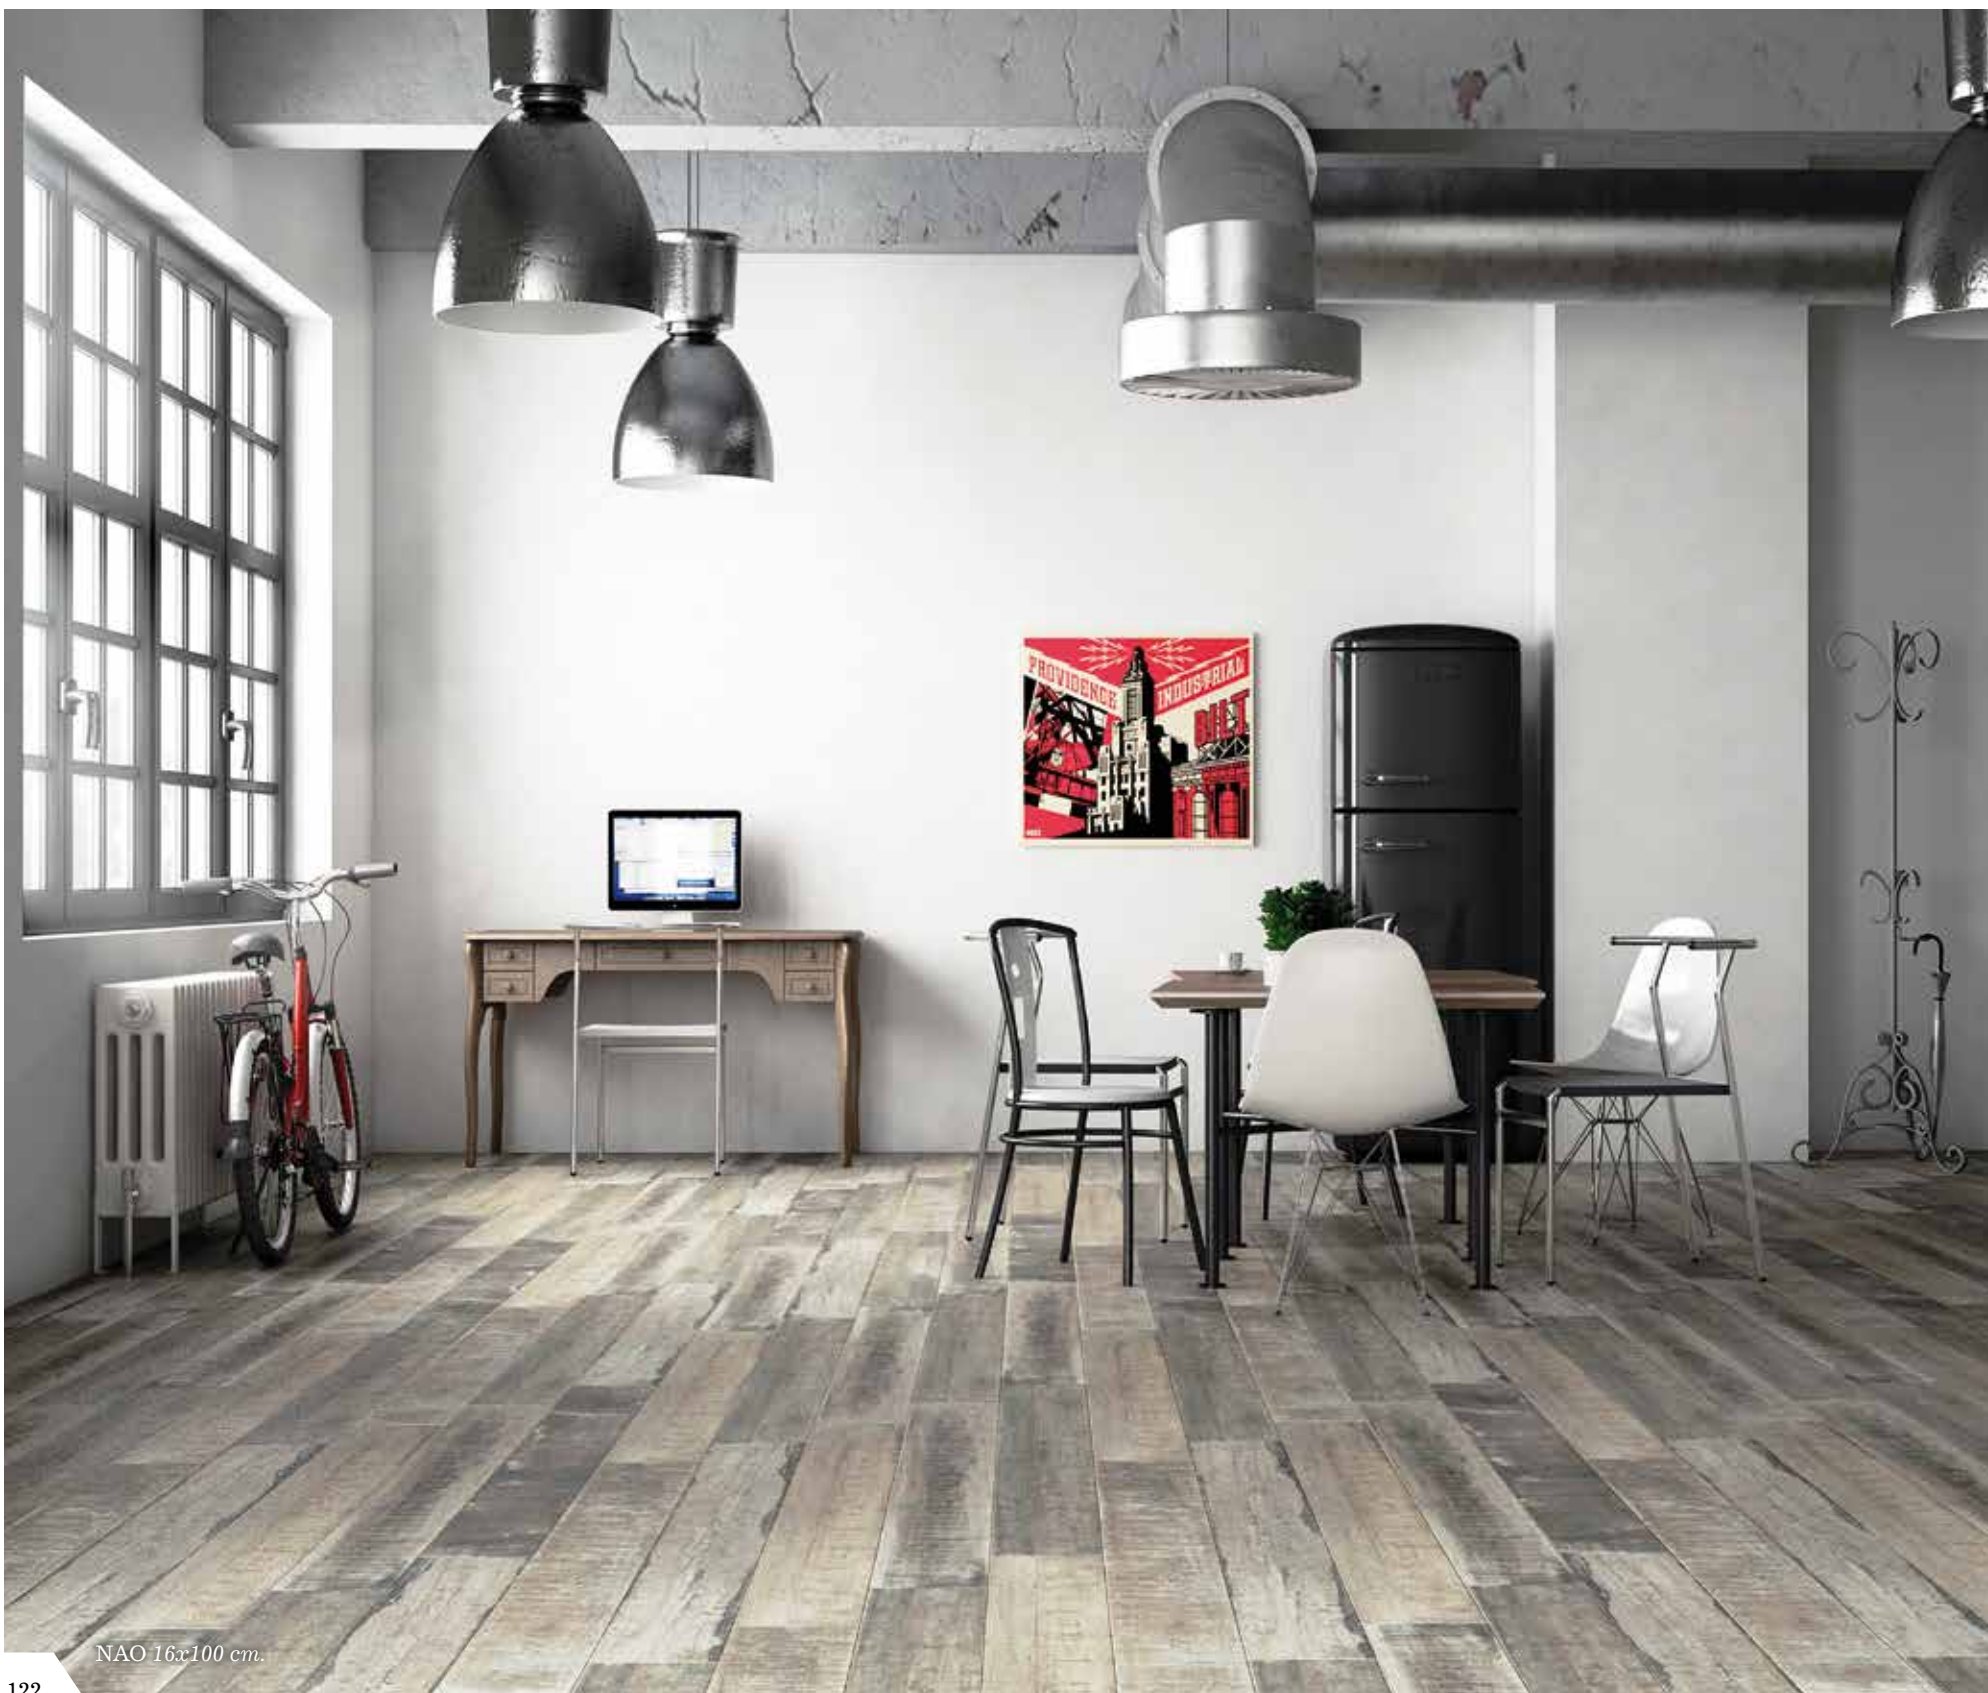

NAO / AD

S024 16x100 cm.

Rodapié Canto Romo
Blunt edge Skirting
P017 9x50 cm.

NAO 16x100 cm.