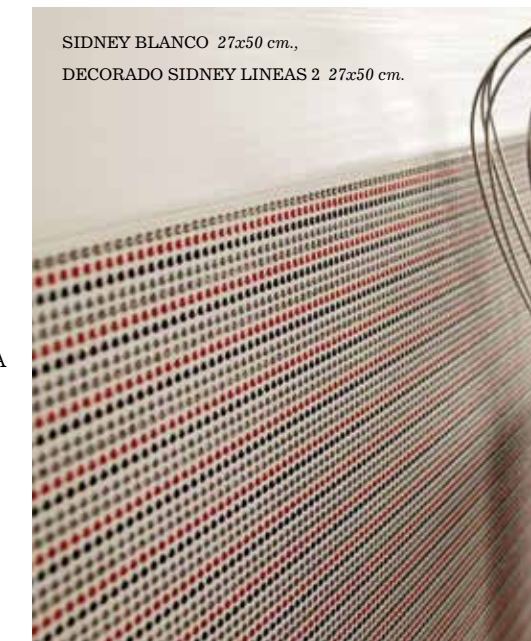

LISTELO 2 ORO
P007 2x50 cm.

PAVIMENTO COORDINADO / MATCHING FLOOR TILES
PAVEMENT ASSORTI / ABGESTIMMTER FUSSBODENBELAG

SIDNEY BLANCO 27x50 cm.,
DECORADO SIDNEY LINEAS 2 27x50 cm.