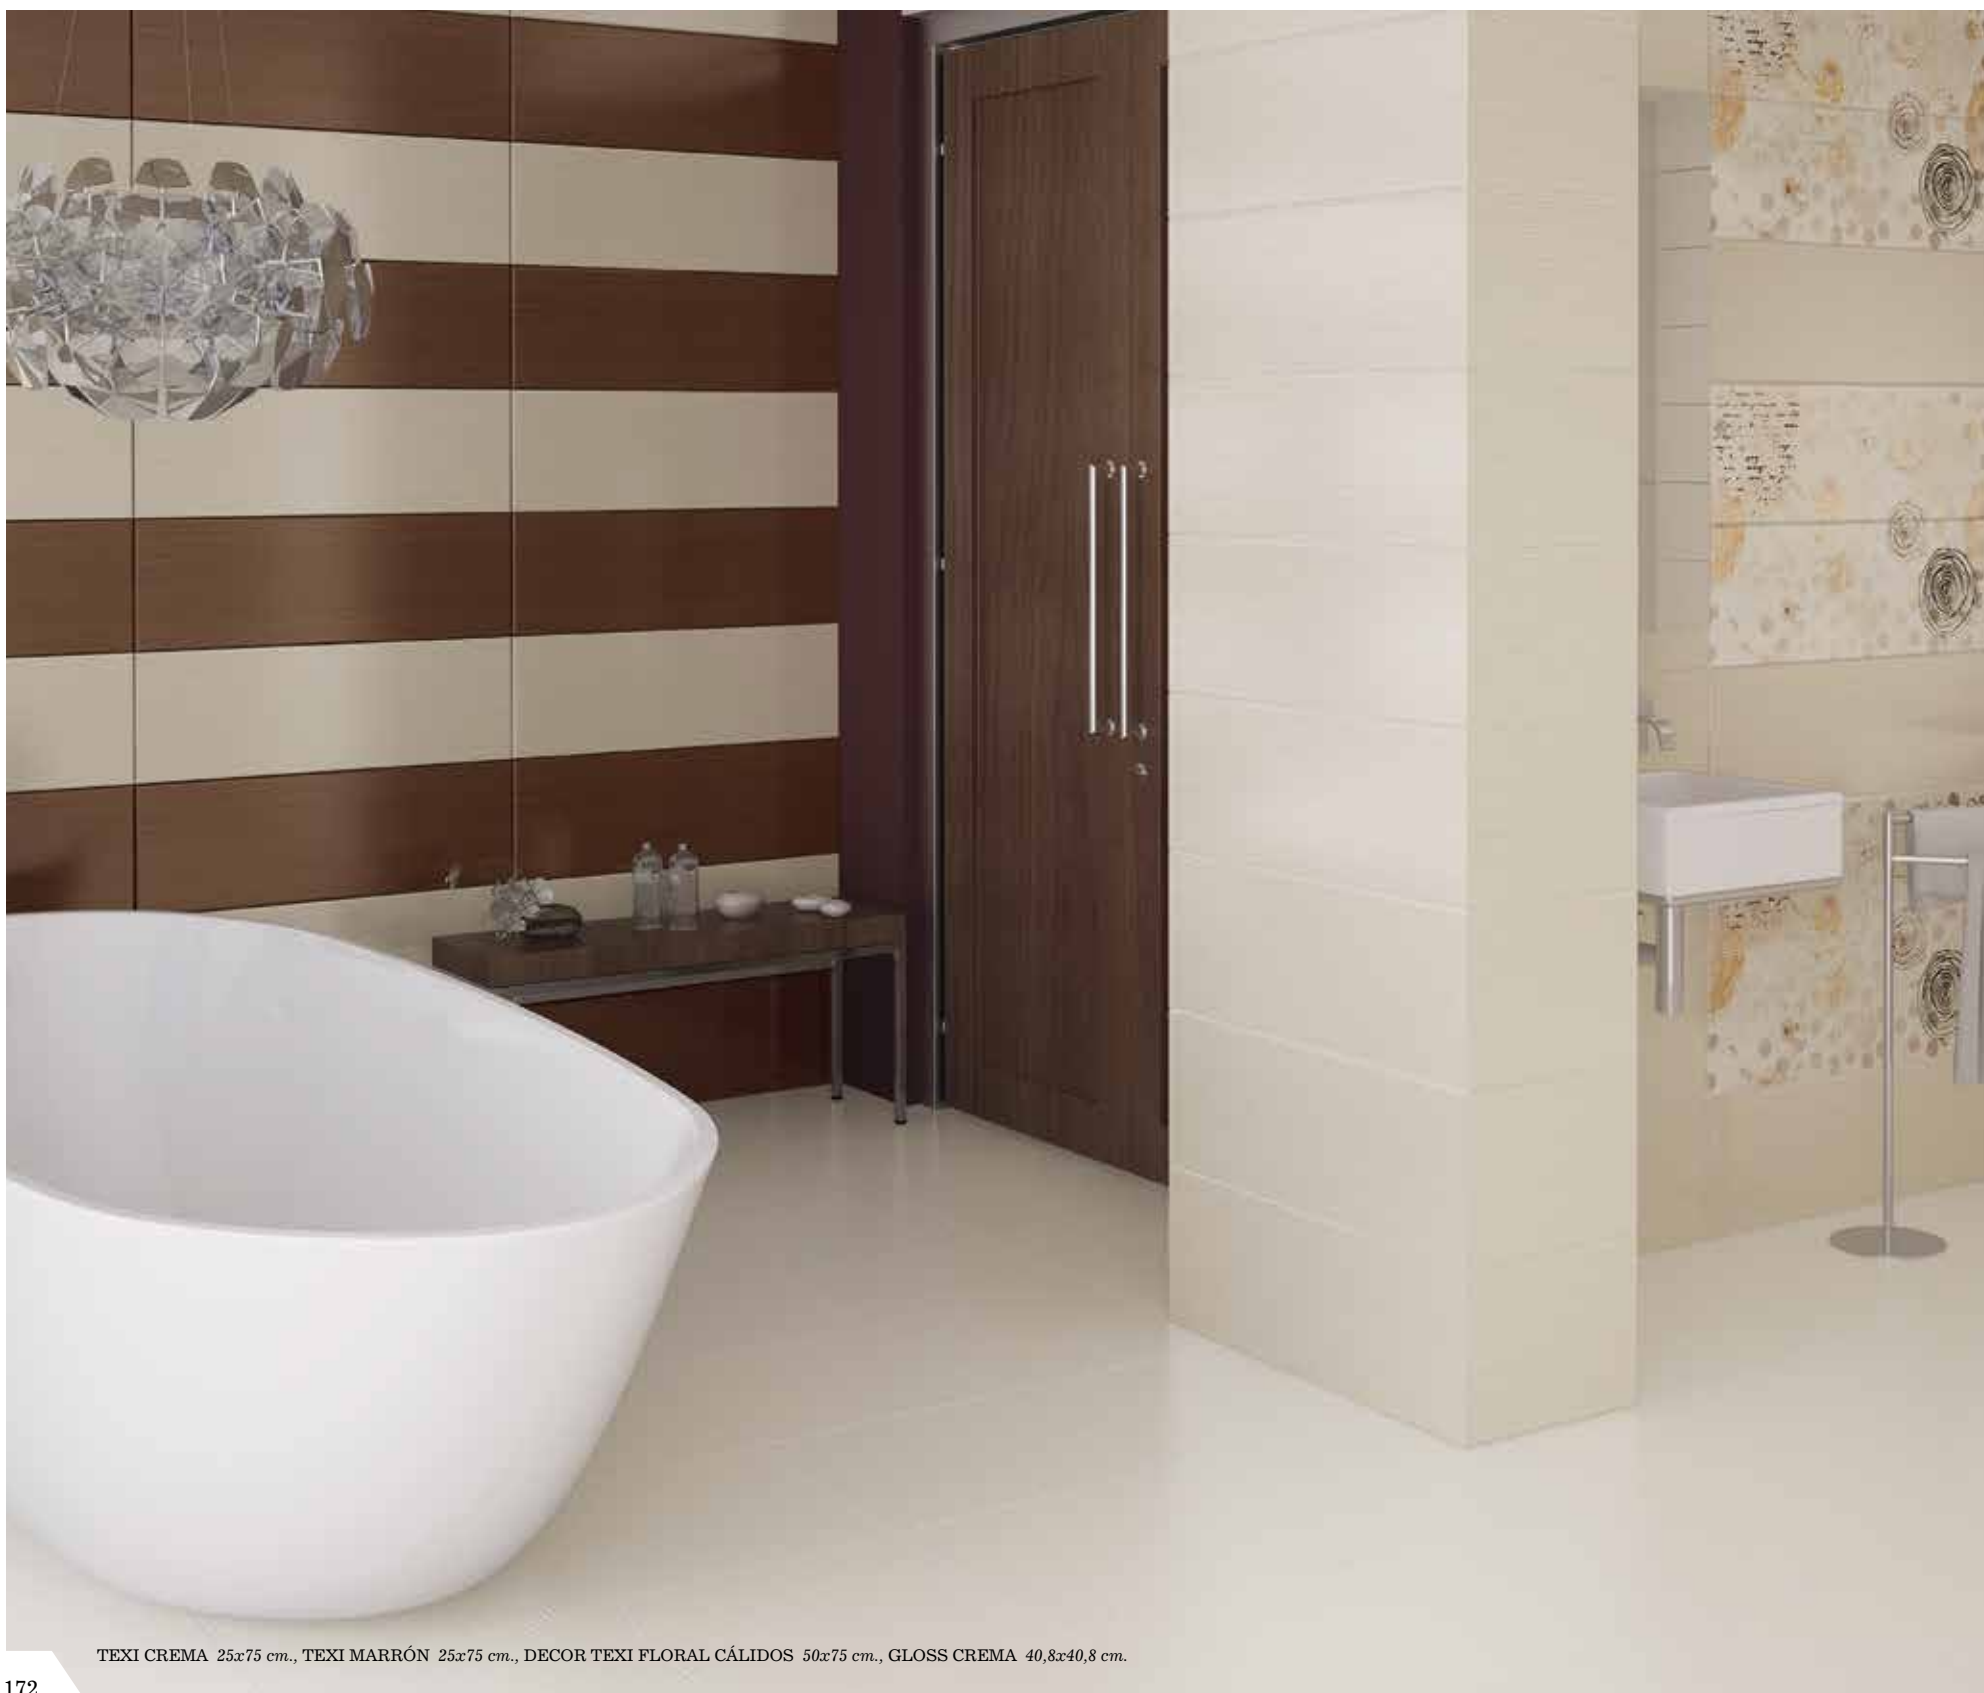

TEXI BLANCO 25x75 cm., DECOR TEXI 1 FRIOS 25x75 cm., TEXI AZUL 25x75 cm., GLOSS BLANCO 40,8x40,8 cm.

25x75 TEXI

FORMATO SIZE	PIEZAS/CAJA PIECES/BOX	M ² /CAJA SQM/BOX	KG/CAJA KG/BOX	CAJAS/PALET BOXES/PALLET	M ² /PALET SQM/PALLET	KG/PALET KG/PALLET
25x75	7	1,32	26,1	48	63,36	1.253
25x75 Decor Texi 1	6	1,13	21	-	-	-
25x75 Decor Texi Olas	6	1,13	21	-	-	-
50x75 Decor Texi Floral 2 pz	3	1,13	21	-	-	-
25x75 Decor Texi Letras	6	1,13	21	-	-	-
1x75 Listelo Texi	105	0,84 ml.	17	-	-	-
40,8x40,8	9	1,5	29,5	48	72	1.427