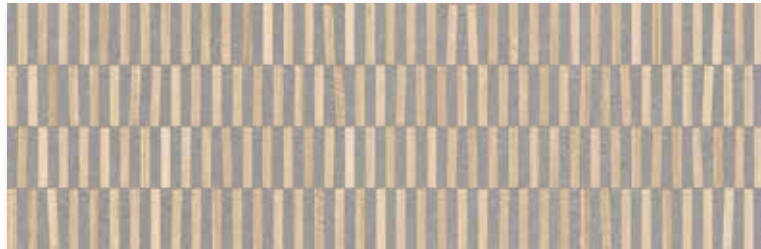

GADES

WALL TILE *White Body*
REVESTIMIENTO / FAÏENCE

32x99 cm / 12,6"x39"

Taroko-R Beige
R.021

Taroko-R Gris
R.021

Taroko-R Antracita
R.021

32x99 cm / 12,6"x39"

* Nameri-R Crema
R.021