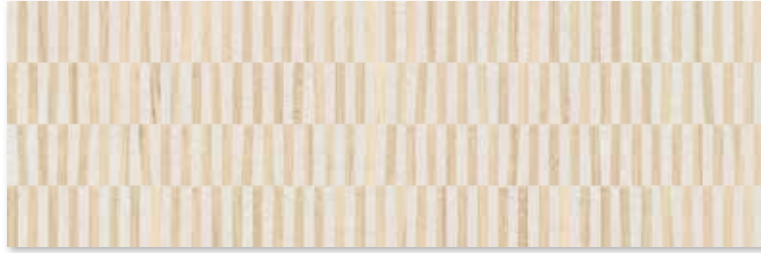

GADES

WALL TILE *White Body*
REVESTIMIENTO / FAÏËNCE

32x99 cm / 12,6"x39"

Gades-R Beige
R.023

Gades-R Gris
R.023

Gades-R Antracita
R.023

32x99 cm / 12,6"x39"

Zadar-R Beige
R.021

GADES

WALL TILE *White Body*
REVESTIMIENTO / FAÏENCE

32x99 cm / 12,6"x39"

Taroko-R Beige
R.021

Taroko-R Gris
R.021

Taroko-R Antracita
R.021

32x99 cm / 12,6"x39"

* Nameri-R Crema
R.021