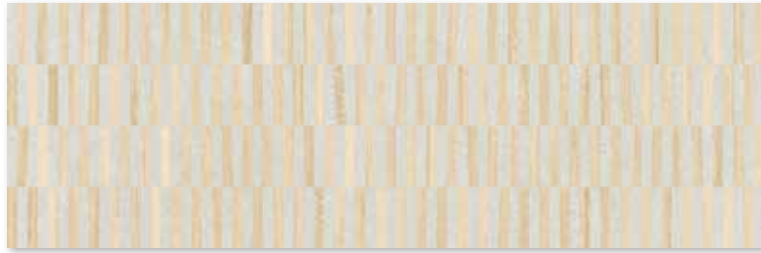

GADES

WALL TILE *White Body*
REVESTIMIENTO / FAÏENCE

32x99 cm / 12,6"x39"

Taroko-R Beige
R.021

Taroko-R Gris
R.021

Taroko-R Antracita
R.021

32x99 cm / 12,6"x39"

* Nameri-R Crema
R.021