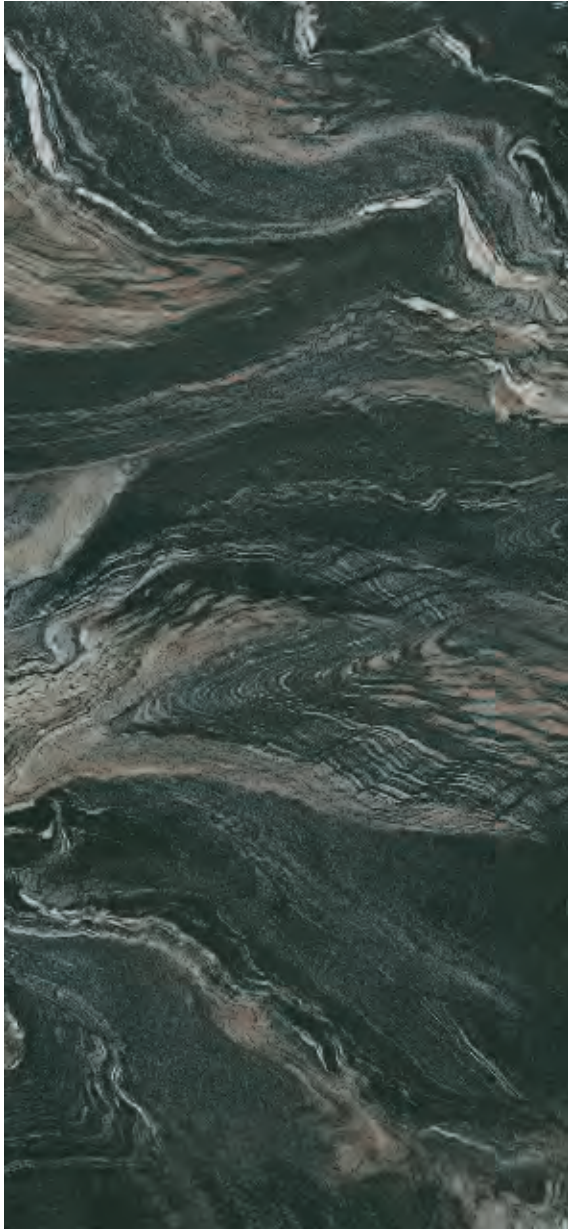

Galery

Porcelánico / Porcelain tiles

260 x 120 cm. — 102,36" x 47,24"
120 x 120 cm. — 47,24" x 47,24"
60 x 120 cm. — 23,62" x 47,24"

XLAB

Galery Black Pulido
260 x 120 cm.

XL2612RP