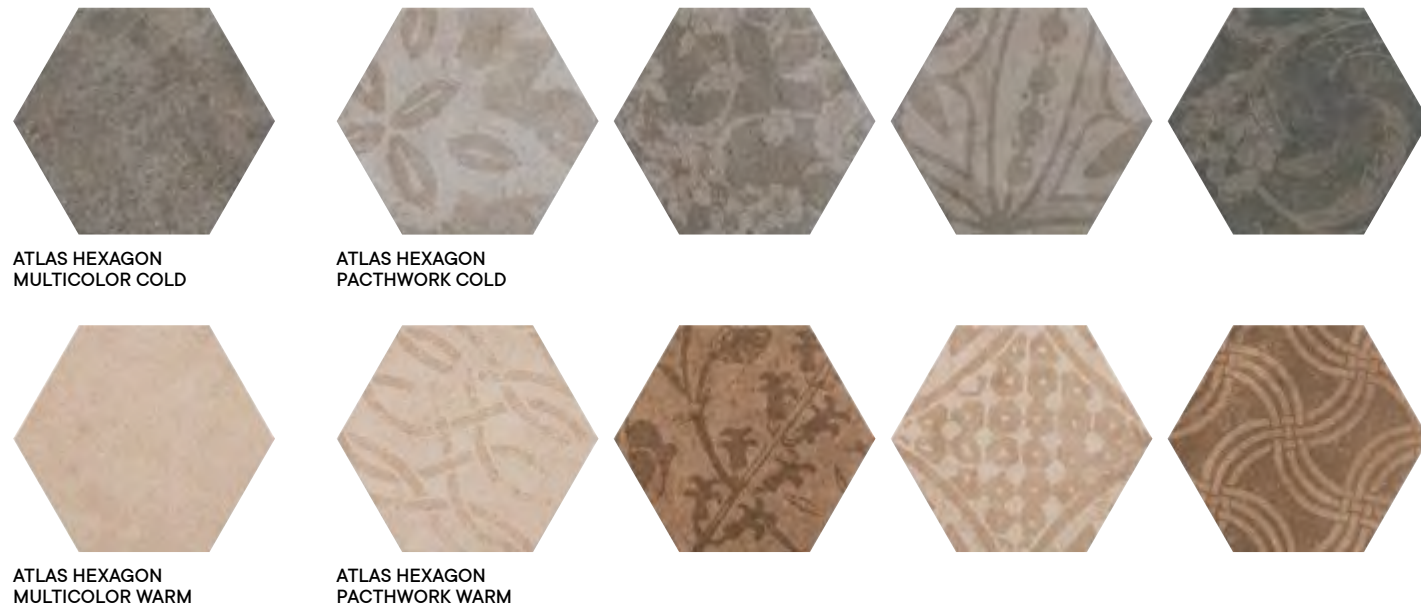

ATLAS HEXAGON

GLAZED PORCELAIN STONEWARE + STD BODY + MATT
GRES PORCELÁNICO ESMALTADO + PASTA STD + MATE

Bla GL

22x25 cm/9"x10"

AVAILABLE FORMATS: / FORMATOS DISPONIBLES:

PIECES NAME NOMBRE DE LA PIEZA	SIZES FORMATOS (cm)	WORK SIZE DIMENSIÓN DE FABRICACIÓN (mm)	BOX | CAJA			PALLET | PALET			SIZE PALLET FORMATO DEL PALET (mm)
			PIECES PIEZAS	sqm m²	MAX AVERAGE WEIGHT PESO MEDIO MÁXIMO (Kg)	BOXES CAJAS	sqm m²	MAX AVERAGE WEIGHT PESO MEDIO MÁXIMO (Kg)	
GALLERY	14x16	140 x 160 x 8,7	30	0,495	10,500	76	37,620	800	800x1200x724
GALLERY CUBE	14x16	140 x 160 x 8,7	30	0,495	10,500	76	37,620	800	800x1200x724
ATLAS HEX. MULTICOLOR	25x22	Diag. 252 x 10	25	1,040	23,500	52	54,080	1234	1100x1100x780
ATLAS HEX. PACTHWORK	25x22	Diag. 252 x 10	25	1,040	23,500	52	54,080	1234	1100x1100x780

GALLERY TAUPE
14x16 cm/5,5"x6,3"
↘

GALLERY CUBE TAUPE
14x16 cm/5,5"x6,3"
↘

BASIC
BÁSICOS