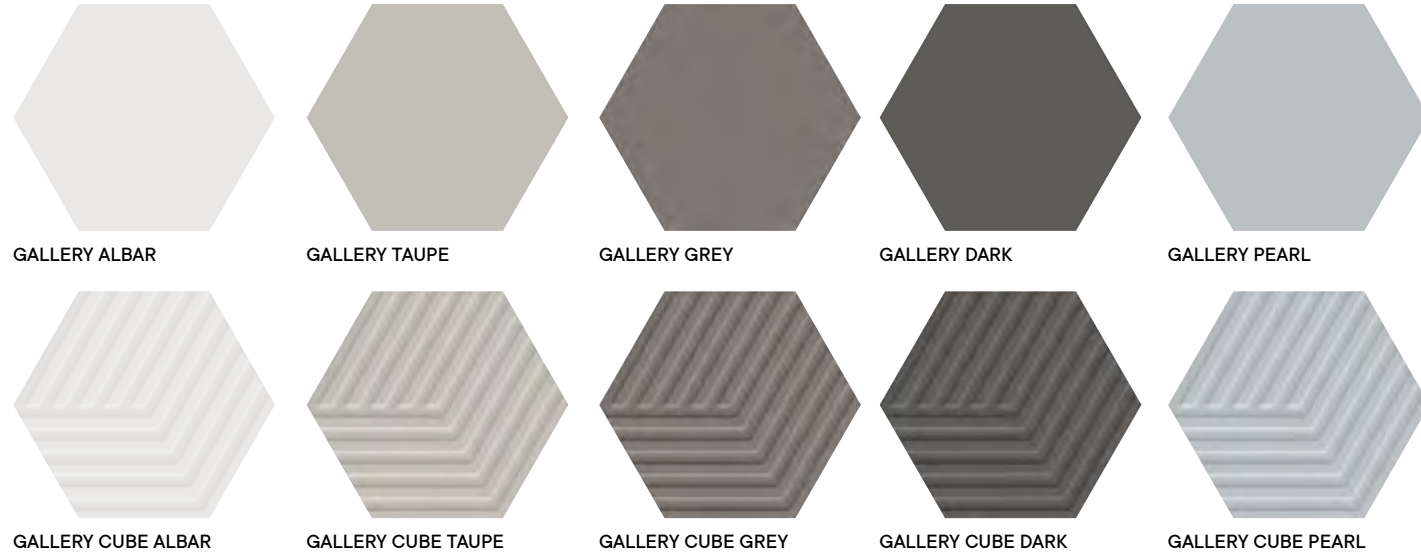

GLAZED PORCELAIN STONEWARE + STD BODY + MATT  
GRES PORCELÁNICO ESMALTADO + PASTA STD + MATE

Bla GL  

14x16 cm/5,5"x6,3"

## ATLAS HEXAGON

GLAZED PORCELAIN STONEWARE + STD BODY + MATT  
GRES PORCELÁNICO ESMALTADO + PASTA STD + MATE

Bla GL  

22x25 cm/9"x10"

AVAILABLE FORMATS: / FORMATOS DISPONIBLES:

PIECES NAME NOMBRE DE LA PIEZA	SIZES FORMATOS (cm)	WORK SIZE DIMENSIÓN DE FABRICACIÓN (mm)	BOX   CAJA			PALLET   PALET			SIZE PALLET FORMATO DEL PALET (mm)
			PIECES PIEZAS	sqm m <sup>2</sup>	MAX AVERAGE WEIGHT PESO MEDIO MÁXIMO (Kg)	BOXES CAJAS	sqm m <sup>2</sup>	MAX AVERAGE WEIGHT PESO MEDIO MÁXIMO (Kg)	
<b>GALLERY</b>	14x16	140 x 160 x 8,7	30	0,495	10,500	76	37,620	800	800x1200x724
<b>GALLERY CUBE</b>	14x16	140 x 160 x 8,7	30	0,495	10,500	76	37,620	800	800x1200x724
<b>ATLAS HEX. MULTICOLOR</b>	25x22	Diag. 252 x 10	25	1,040	23,500	52	54,080	1234	1100x1100x780
<b>ATLAS HEX. PACTHWORK</b>	25x22	Diag. 252 x 10	25	1,040	23,500	52	54,080	1234	1100x1100x780