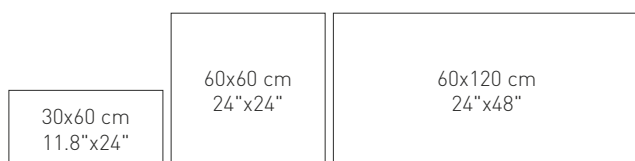

GLAZED PORCELAIN STONEWARE + COLOUR BODY + RECTIFIED + MATT  
GRES PORCELÁNICO ESMALTADO + PASTA COLOREADA + RECTIFICADO + MATE  
60x120 cm/24"x48" + 60x60 cm/24"x24" + 30x60 cm/11.8"x24"

View online  
Ver online

COLOURS: / COLORES:

GALWAY ALBAR

GALWAY NUT

GALWAY ASH

GALWAY DARK

AVAILABLE FORMATS: / FORMATOS DISPONIBLES:

PIECES NAME NOMBRE DE LA PIEZA	SIZES (CM) FORMATOS (CM)	WORK SIZE (MM) FORMATO DE FABRICACIÓN (MM)	PRICE GROUP GRUPO DE PRECIO
GALWAY RC	60x120 cm/24"x48"	600 x 1200 x 10,5	<b>M894</b>
GALWAY RC	60x60 cm/24"x24"	600 x 600 x 9	<b>M483</b>
GALWAY RC	30x60 cm/11.8"x24"	300 x 600 x 9	<b>M564</b>

SKIRTING: / RODAPIE:

120x9,8 cm/48"x4" <b>P270</b>	
60x8 cm/24"x3" <b>P097</b>	

GRADONE STRAIGHT:  
PELDAÑO GRADONE:

60x120 cm/24"x48" <b>P1513</b>	
60x60 cm/24"x24" <b>P749</b>	
30x60 cm/11.8"x24" <b>P749</b>	