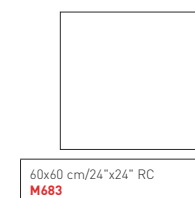

COLOURS: / COLORES:

GALWAY ALBAR

GALWAY NUT

GALWAY ASH

GALWAY DARK

AVAILABLE FORMATS: / FORMATOS DISPONIBLES:

PIECES NAME NOMBRE DE LA PIEZA	SIZES (CM) FORMATOS (CM)	WORK SIZE (MM) FORMATO DE FABRICACIÓN (MM)	PRICE GROUP GRUPO DE PRECIO
GALWAY RC	60x120 cm/24"x48"	600 x 1200 x 10,5	<b>M894</b>
GALWAY RC	60x60 cm/24"x24"	600 x 600 x 9	<b>M483</b>
GALWAY RC	30x60 cm/11.8"x24"	300 x 600 x 9	<b>M564</b>

SKIRTING: / RODAPIE:

120x9,8 cm/48"x4" <b>P270</b>	
60x8 cm/24"x3" <b>P097</b>	

GRADONE STRAIGHT:  
PELDAÑO GRADONE:

60x120 cm/24"x48" <b>P1513</b>	
60x60 cm/24"x24" <b>P749</b>	
30x60 cm/11.8"x24" <b>P749</b>	

GALWAY NUT

GALWAY DARK

AVAILABLE FORMATS: / FORMATOS DISPONIBLES:

PIECES NAME NOMBRE DE LA PIEZA	SIZES (CM) FORMATOS (CM)	WORK SIZE (MM) FORMATO DE FABRICACIÓN (MM)	PRICE GROUP GRUPO DE PRECIO
GALWAY RC	30x90 cm/11.8"x36"	300 x 900 x 8,7	<b>M624</b>
GALWAY DOOLIN RC	30x90 cm/11.8"x36"	300 x 900 x 8,7	<b>M683</b>

30x90 cm  
11.8"x36"

60x60 cm/24"x24" RC  
**M683**

60x8 cm/24"x3"  
**P097**

60x60 cm/24"x24" **P749**