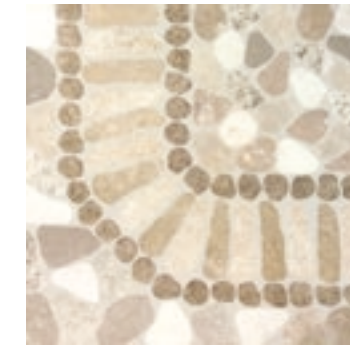

17³/₄"x17³/₄" / 45x45

PAVIMENTO GRES / RED BODY FLOOR TILE
PIEDRA / STONE

Paros Beige 45x45

G2215

Paros Gris 45x45

G2215

Paros Beige 45x45

Pulpis