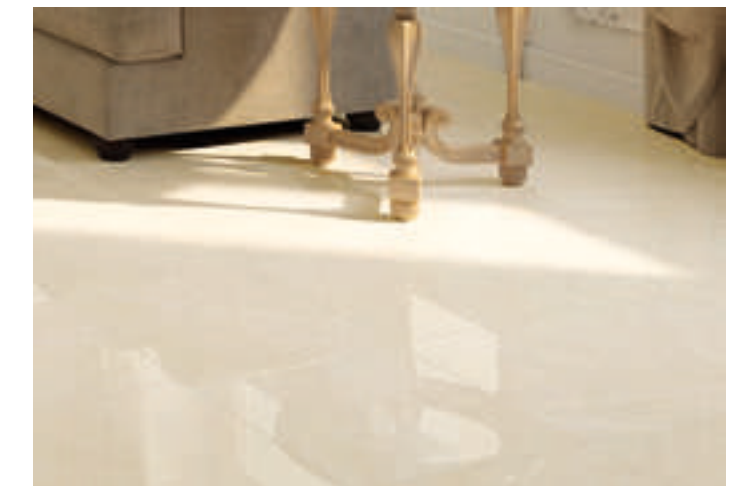

17³/₄"x17³/₄" / 45x45

PAVIMENTO GRES / GRES FLOOR TILE
MÁRMOL / MARBLE

Disponible en / Available in:
45x45 G / 25x50

Pulpis Crema 45x45

G2215

Pulpis Visón 45x45

G2219

Pulpis Crema 45x45