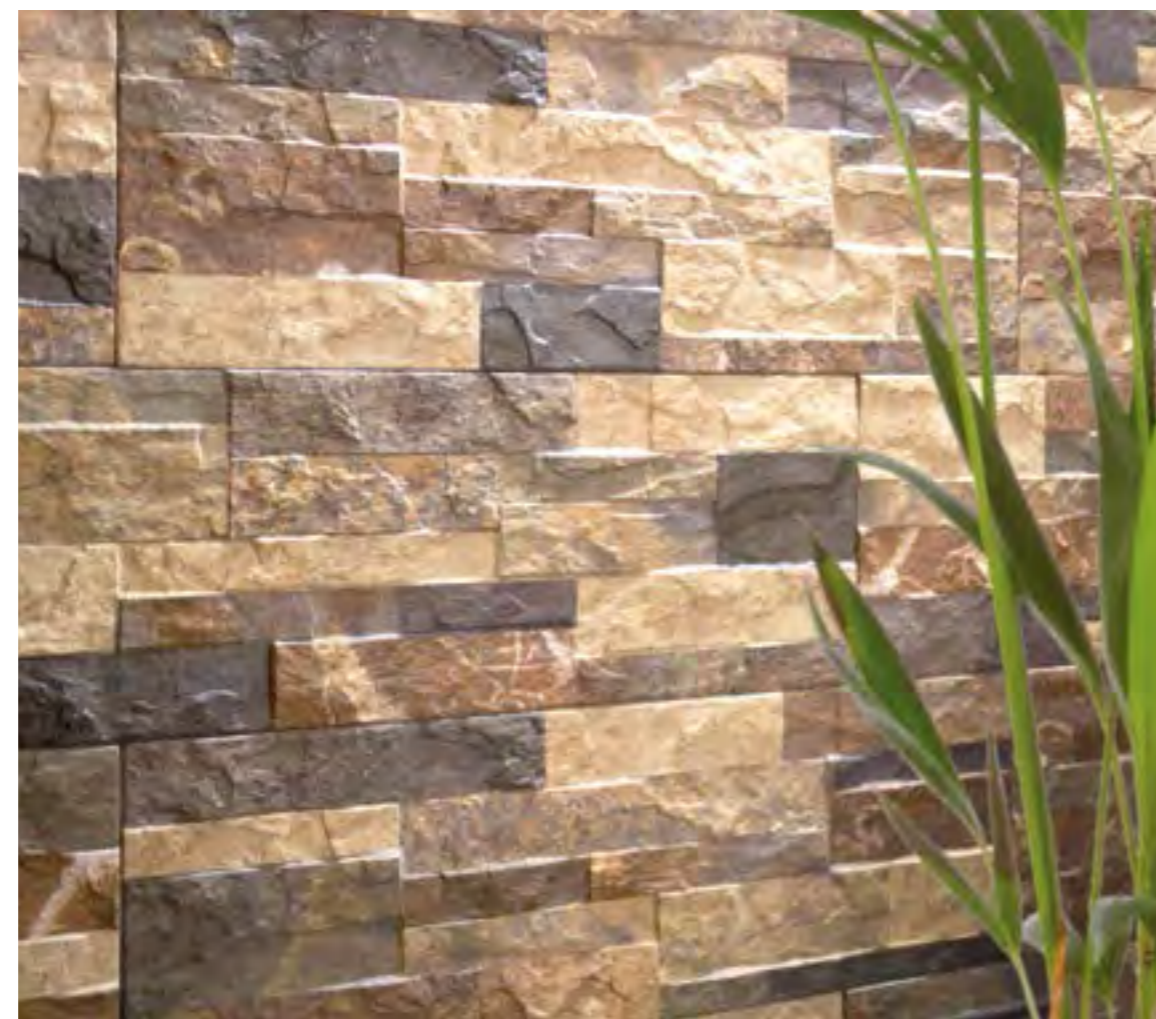

Serie GANGES 15x45 cm

Gres Pasta Roja Red Body Tiles / Pâte Rouge Blla 3 RELIEVES DIFERENTES / 3 DIFFERENT RELIEFS

Ganges Natural

Ganges Pizarra

Ganges Gris

Ganges Pizarra

Packing		CAJAS BOXES / BOÎTES			PALLETS PALLETES / PALETTES		
FAMILIA FAMILY / FAMILLE	FORMATO FORMAT	PZAS PCS	PESO (KG) WEIGHT / POIDS	M2 SQM	CAJAS BOXES / BOÎTES	PESO (KG) WEIGHT / POIDS	M2 SQM
Ganges	RV.PR 15 x 45	15	18,03	1,01	60	1.096	60,60

Ganges Gris

Ganges Natural