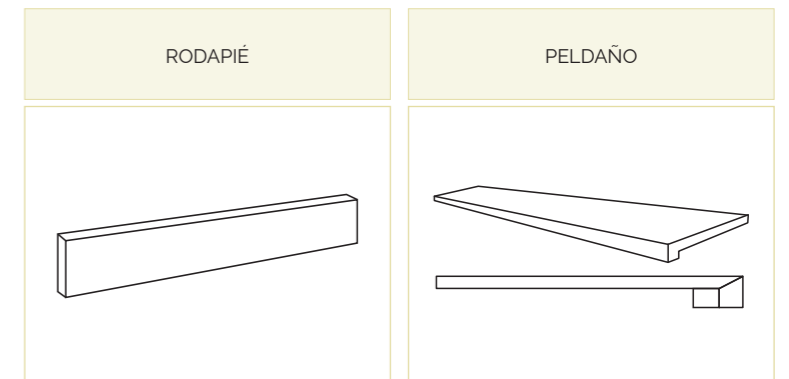

# Garbi

Garbi Metal

Garbi Navi

**Garbi Oxid**

**Piezas complementarias**  
Complementary Tiles / Pièces Complémentaires

**Formatos / Formats**

Formato	Precio	Pz/cj	Pz/pl	M²/cj	M²/pl	Cj/pl	Kg/cj	Kg/Total	
60x120	PS-311	2	64	1,44	46,08	32	35	1145	
120x120	PS-417	1	36	1,44	51,84	36	38,4	1422,4	
Porcesshine		60x120 / 120x120 23.62"x47.24" / 47.24"x47.24"							

Garbi NEW — Porcelux

Garbi NEW

Garbi Latte 75x75

Garbi Latte

Garbi Silver

Garbi Gray

**Malla Hex** Garbi Latte  
32,5x22,5

**Malla Hex** Garbi Silver  
32,5x22,5