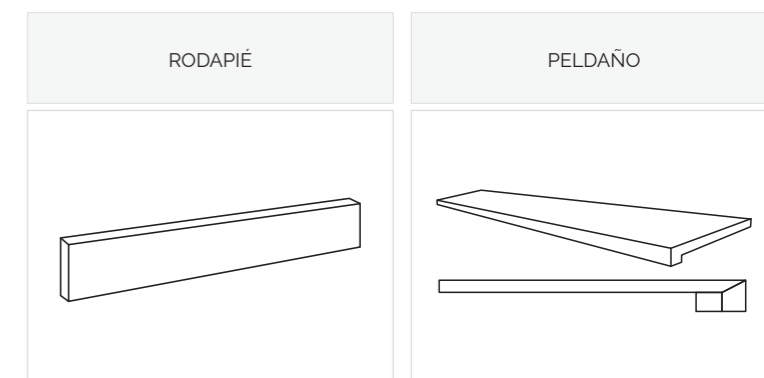

**Malla Hex** Garbi Gray  
32,5x22,5

**Malla Tris** Garbi Latte  
30x30 (5,7x5,7x5,7)

**Malla Tris** Garbi Silver  
30x30 (5,7x5,7x5,7)

**Malla Tris** Garbi Gray  
30x30 (5,7x5,7x5,7)

**Malla** Garbi Latte  
30x30 (5x5)

**Malla** Garbi Silver  
30x30 (5x5)

**Malla** Garbi Gray  
30x30 (5x5)

Malla Garbi Latte 30x30 (5)

Formatos / Formats

Piezas complementarias  
Complementary Tiles / Pièces Complémentaires

Formato	Precio	Pz/cj	Pz/pl	M²/cj	M²/pl	Cj/pl	Kg/cj	Kg/Total
30x60 (C)	PS-182	6	288	1,08	51,84	48	23	1124
60x60	PS-182	4	120	1,44	43,2	30	30	920
60x120	PS-290	2	64	1,44	46,08	32	35	1145
120x120	PS-460	1	36	1,44	51,84	36	38,4	1422,4
75x75	PS-226	3	90	1,69	50,7	30	41,2	1256
75x150	PS-290	1	40	1,13	45,2	40	28	1184
90x90	PS-269	2	54	1,62	43,74	27	40	1110
90x180	PS-506	1	24	1,62	38,88	24	45,5	1152
MALLA HEX	Consultar/Consult	9	432	0,65	31,2	48	13,5	668
MALLA TRIS	Consultar/Consult	7	336	0,63	30,24	48	15,4	759,2
MALLA (5)	Consultar/Consult	11	462	1	42	42	23,1	990,2

Porcelux 30x60 / 60x60 / 60x120 / 120x120 / 75x75 / 75x150 / 90x90 / 90x180  
11.81"x23.62" / 23.62"x23.62" / 23.62"x47.24" / 47.24"x47.24" /  
29.53"x29.53" / 29.53"x59.06" / 35.43"x35.43" / 35.43"x70.87"