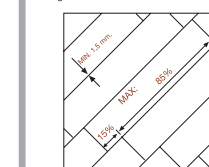

REQUISITOS DE COLOCACIÓN

PLACING REQUIREMENTS

COLOCACIÓN CORRECTA
CORRECT POSITION

COLOCACIÓN INCORRECTA
INCORRECT POSITION