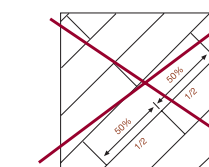

REQUISITOS DE COLOCACIÓN

PLACING REQUIREMENTS

COLOCACIÓN CORRECTA
CORRECT POSITION

COLOCACIÓN INCORRECTA
INCORRECT POSITION