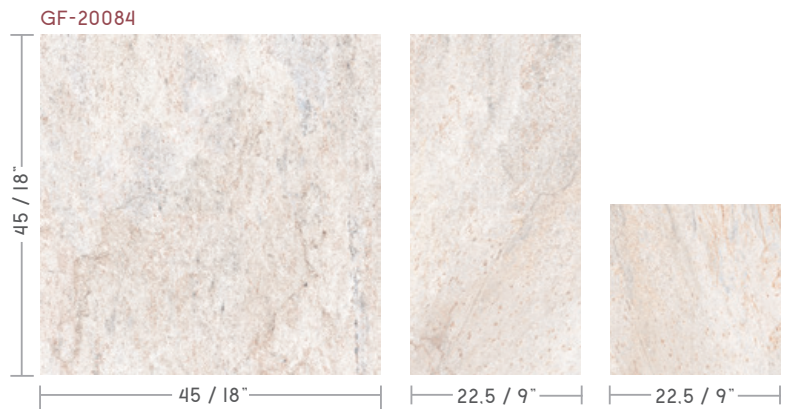

QUARZITE MOD 3

CLASE
class

ANTIDESLIZANTE
non slip

Quarzite Mod 3 Blanco
Quarzite Mod 3 Antislip Blanco