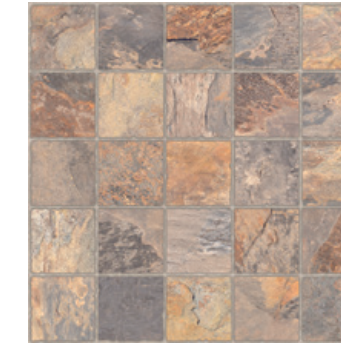

Muro Ardesia Gris
32x62.5 / 13"x25"

GF-20073

Muro Ardesia Natural
32x62.5 / 13"x25"

GF-20073

Deco Lys Gris
32x62.5 / 13"x25"

GF-20003

Calzada Ardesia Antislip
Almond 45x45 / 18"x18"

GF-20003