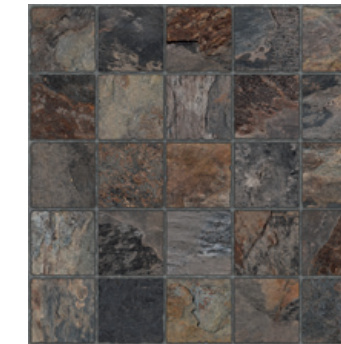

Calzada Ardesia Antislip
Ocre 45x45 / 18"x18"

GF-20003

Calzada Ardesia Antislip
Gris 45x45 / 18"x18"

GF-20003

Calzada Ardesia Antislip
Natural 45x45 / 18"x18"

GF-20003

Deco Calzada Ardesia
Antislip 45x45 / 18"x18"