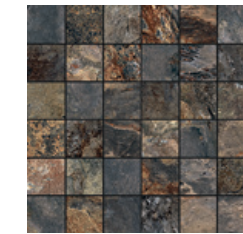

Mosaico Ardesia Ocre
30x30 / 12"x12"

GF-20073

Ardesia Gris
40.8x66.2 / 16"x26"

GF-20045

Mosaico Ardesia Gris
30x30 / 12"x12"

GF-20073

Ardesia Natural
40.8x66.2 / 16"x26"

GF-20045

Mosaico Ardesia Natural
30x30 / 12"x12"

GF-20085

Ardesia Almond
32x62.5 / 13"x25"

GF-20085

Ardesia Ocre
32x62.5 / 13"x25"

GF-20085

Ardesia Gris
32x62.5 / 13"x25"

GF-20085