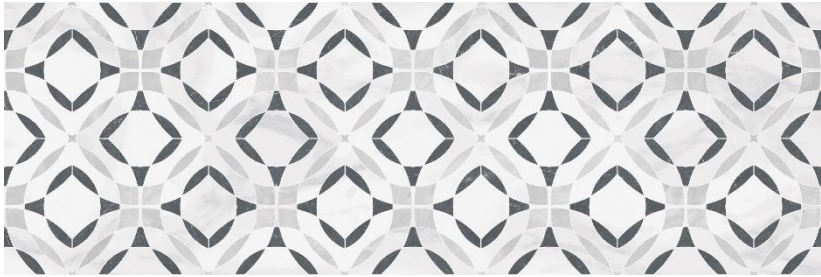

*
DC MELS 33,3x100