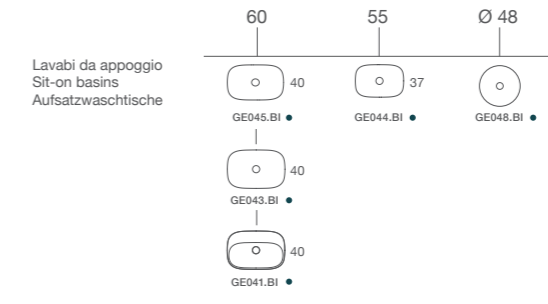

Elementi plus presenti nella collezione Genesis / Plus elements available in the Genesis collection / Zusätzliche für die Kollektion Genesis erhältliche Technologien

CERASLIDE®

BATAFORM®

WC - bidet

FISSAGGIOGHOST®