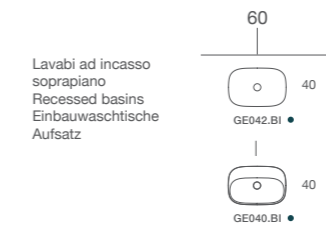

Elementi plus presenti nella collezione Genesis / Plus elements available in the Genesis collection / Zusätzliche für die Kollektion Genesis erhältliche Technologien

CERASLIDE®

BATAFORM®

WC - bidet

FISSAGGIOGHOST®