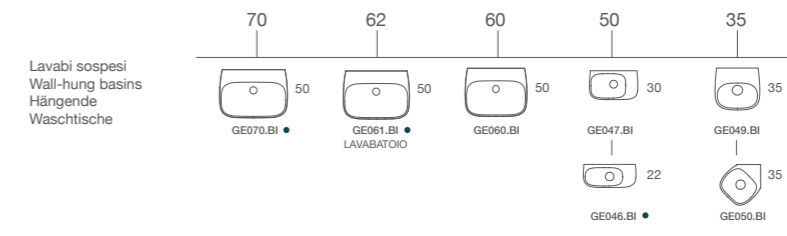

Elementi plus presenti nella collezione Genesis / Plus elements available in the Genesis collection / Zusätzliche für die Kollektion Genesis erhältliche Technologien

CERASLIDE®

BATAFORM®

WC - bidet

FISSAGGIOGHOST®