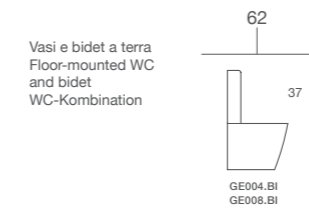

• Articolo disponibile nelle colorazioni "Bagno di Colore"
Article is available in the colors "Bagno di Colore"
Dieser Artikel ist verfügbar in der Kollektion "Bagno di Colore"

GE001.BI - GE009.BI

Vaso e bidet a terra