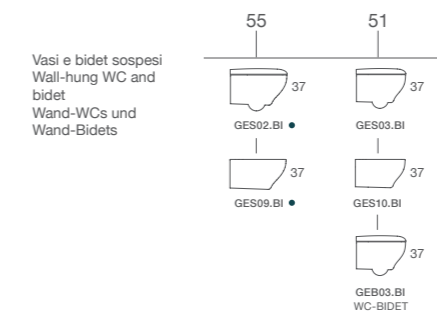

• Articolo disponibile nelle colorazioni "Bagno di Colore"
Article is available in the colors "Bagno di Colore"
Dieser Artikel ist verfügbar in der Kollektion "Bagno di Colore"