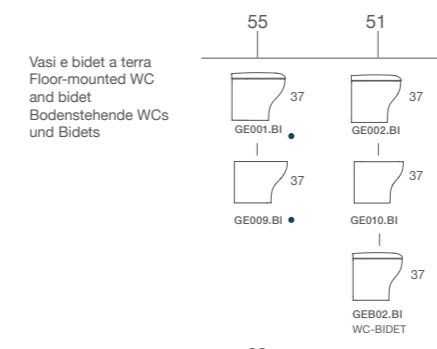

• Articolo disponibile nelle colorazioni "Bagno di Colore"
Article is available in the colors "Bagno di Colore"
Dieser Artikel ist verfügbar in der Kollektion "Bagno di Colore"