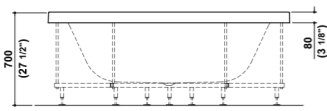

Geo 180 free standing
75, 76, 77