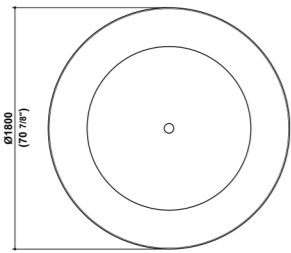

Geo 180 free standing
75, 76, 77