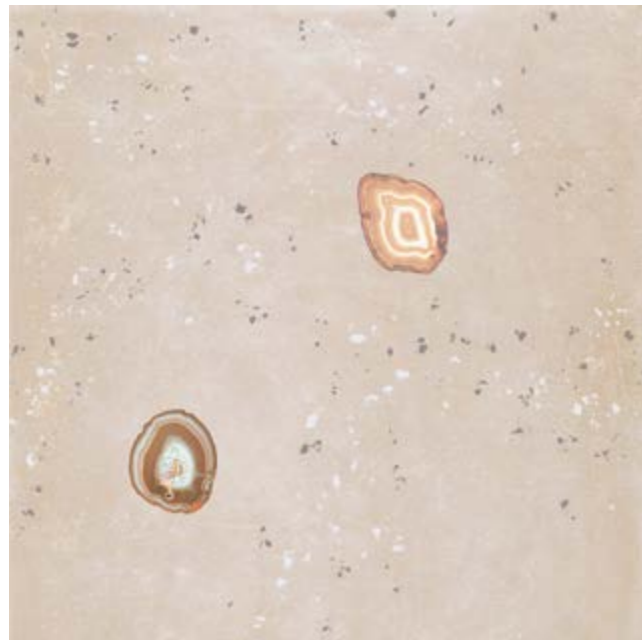

GEODAS BEIGE DECOR

Natural

Natural	DIN: R10 DIN 51130	DCOF: >0,42 ANSI A 137.1	PTV: <24 HIGH SLIP POTENTIAL BS-13035-4	CLASE: 1 UNE 41901 EX

ACCESORIES Complementos	FINISHES Acabados	PRICE GROUPS / Grupos de precios				
		50x100	60x60	7,5x100	7,5x50	7,5x60
GEODAS BEIGE listello	Natural	-	-	G-6111	G-6065	G-6087
GEODAS BEIGE rodapie	Natural	-	-	G-6115	G-6071	G-6089
GEODAS BEIGE peldaño	Natural	G-6337	G-6197	-	-	-
GEODAS BEIGE gradone	Natural	G-6655	G-6559	-	-	-

PACKING LIST	Size cm	Size "	Box/ Pallet	Pzs/ Box	M2/ Pallet	M2/ Box	SQF/ Pallet	SQF/ Box	Kg/ Pallet	Kg/ Box	Kg/ Piece
50x100 (10 mm)	49,75x99,55	19.59X39.19	27	3	40,116	1,486	431,810	15,993	941	34,102	11,269
60x60 (10 mm)	59,55x59,55	23.44X23.44	30	4	42,554	1,418	458,056	15,269	972	31,743	7,849

ALL SIZES ARE RECTIFIED AND HAVE NO BEVELED EDGE, EXCEPT THE HEXAGON 25X29 CM, WHICH IS NOT RECTIFIED.
TODOS LOS FORMATOS SON RECTIFICADOS Y NO BISELADOS EXCEPTO EL HEXAGONO 25X29 QUE NO ES RECTIFICADO.
TILES WITH RANDOM SHADE AND ASPECT VARIATION.
PRODUCTO CON ALTA VARIACION CROMATICA Y DESTONIFICACION EN COMPOSICIONES.