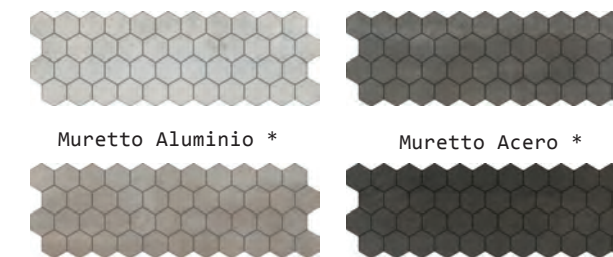

GERHY aluminio / mureto 17x52 _ 6.6"x20.4"

GERHY

FORMATOS / SIZES / FORMATE / FORMATS

	 30x60 11.8"x23.6"
60x120 23.6"x47.2"	 60x60 23.6"x23.6"
120x120 47.2"x47.2"	90x90 35.4"x35.4"

GERHY

PORCELÁNICO MASA COLOREADA / TECHNICAL PORCELAIN / FEINSTEINZEUG SCHERBEN EINGEFÄRBT / GRÈS CÉRAME MASSE COLORÉE

ACABADOS / FINISHES / OBERFLÄCHE / FINITIONS

Mate Rectificado / Rectified Mat Porcelain / Matt Rektifiziert / Mat Rectifié

Los tamaños 30x60 y 60x60 se puede suministrar antideslizantes.
30x60 and 60x60 sizes can be produced on antislip finish.
Tous les modèles peuvent être livrés en finition rectifié sur commande.
Kann in rutschhemmender Ausführung geliefert werden.

MOSAICOS / MOSAICS / MOSAIK / MOSAIQUES

ALUMINIO 30X30 PLATA 30X30 ACERO 30X30 PLOMO 30X30

Muretto Aluminio * Muretto Acero *
Muretto Plata * Muretto Plomo *

*Muretto con acabado **IN&OUT** / *Muretto is **IN&OUT** finished.