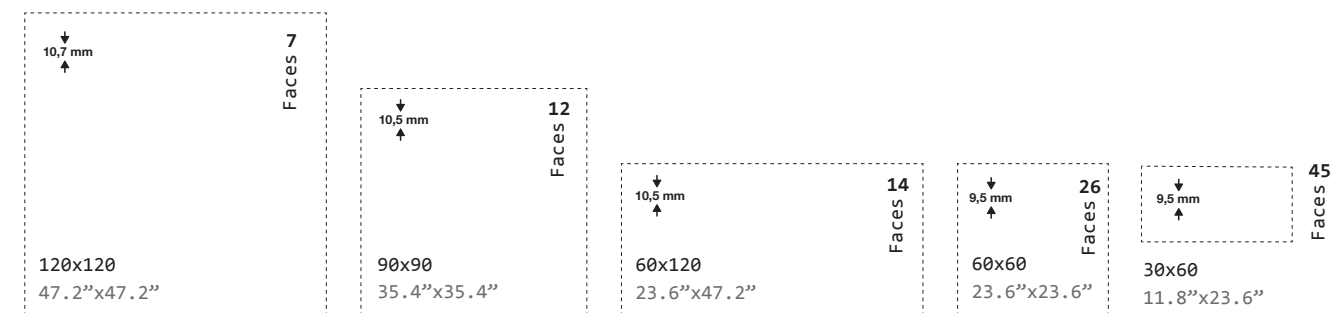

GERHY aluminio / mureto 17x52 _ 6.6"x20.4"

GERHY

FORMATOS / SIZES / FORMATE / FORMATS

	 30x60 11.8"x23.6"
60x120 23.6"x47.2"	 60x60 23.6"x23.6"
120x120 47.2"x47.2"	90x90 35.4"x35.4"

GERHY

PORCELÁNICO MASA COLOREADA / TECHNICAL PORCELAIN / FEINSTEINZEUG SCHERBEN EINGEFÄRBT / GRÈS CÉRAME MASSE COLORÉE

FORMATOS / SIZE / FORMATE / FORMATS

PACKING

	Pc/Cj	M²/Cj	Cj/Pl	M²/Pl	Kg/Cj	Kg/Pl
30x60	6	1,08	48	51,84	22	1076
60x60	4	1,44	30	43,2	30,2	926
60x120	2	1,44	32	46,08	34	1108
90x90	2	1,62	27	43,74	42	1154
120x120	1	1,44	36	51,84	38,4	1402,4