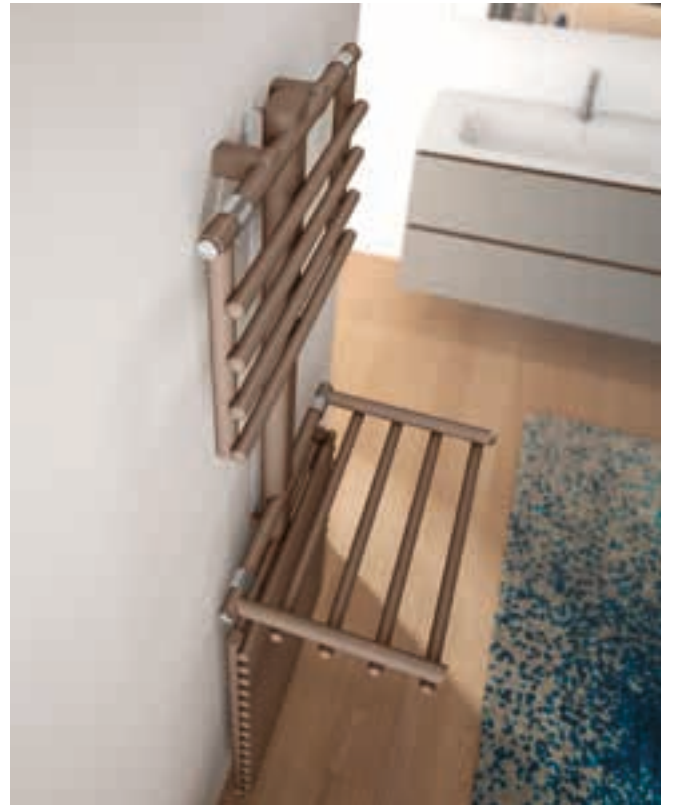

Get Up è disponibile in:
2 altezze 1076 e 1499 mm;
larghezza 550 mm;
2 potenze termiche di 625 e 775 Watt.

*Get Up is available on:
2 heights 1076 and 1499 mm;
width 550 mm;
2 thermal powers 625 and 775 Watt.*

Radiatore Get Up
altezza 1499 mm
larghezza 550 mm
potenza termica 775 Watt
finitura Sablé (cod. Y4)

*Get Up radiator
height 1499 mm
width 550 mm
thermal power 775 Watt
Sablé finished (cod. Y4)*

Get Up

Il radiatore Get Up grazie alle sue caratteristiche costruttive, può essere utilizzato come stendi biancheria, grazie al doppio snodo brevettato, permette l'apertura a 90° di alcune parti riscaldanti, abbinando in questo modo funzionalità e praticità (o potenziandone ancora di più la funzionalità e la praticità).

Get Up radiator thanks to its constructional features, it can be used as a clothes horse, thanks to the patented double pivot, allows the 90° opening of some heating parts, combining in this way functionality and practicality (or even more enhancing the functionality and practicality).

Get Up Elettrico è disponibile in:
2 altezze 1076 e 1499 mm;
larghezza 550 mm;
2 potenze elettriche 500 e 750 Watt.

*Get Up Electric is available in:
2 heights 1076 and 1561 1499;
width 550 mm;
2 thermal powers 500 and 750 Watt.*