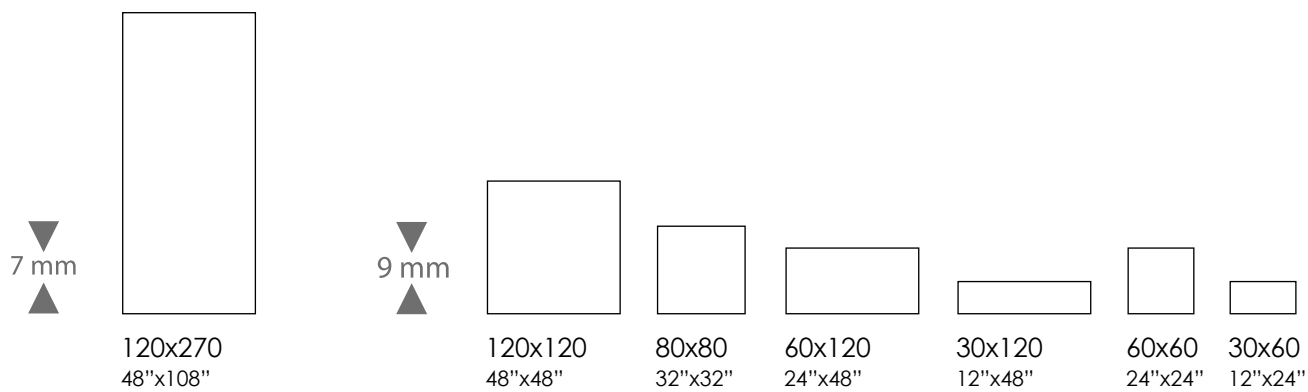

GHOST

Floor: Ghost Ivory 80x80

GHOST

GHOST IVORY

120x270 rett.	0004271
120x120 rett.	0003815
60x120 rett.	0004363
30x120 rett.	0004368
80x80 rett.	0004376
60x60 rett.	0004382
30x60 rett.	0004385

GHOST ROPE

120x270 rett.	0004272
120x120 rett.	0003816
60x120 rett.	0004364
30x120 rett.	0004369
80x80 rett.	0004377
60x60 rett.	0004383
30x60 rett.	0004386

G H O S T G R E Y

120x270 rett.	0004273
120x120 rett.	0003817
60x120 rett.	0004365
30x120 rett.	0004370
80x80 rett.	0004378
60x60 rett.	0004384
30x60 rett.	0004387

G H O S T T A U P E

120x120 rett.	0003818
60x120 rett.	0004366
30x120 rett.	0004371

GHOST

GHOST SAGE

120x120 rett.	0003819
60x120 rett.	0004367
30x120 rett.	0004372

GHOST BOISERIE IVORY

120x270 rett.	0004277
---------------	----------------