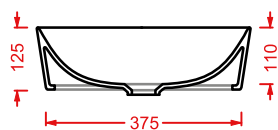

GHL001 GHOST 42
lavabo appoggio
countertop washbasin