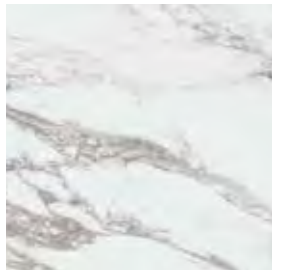

Niro Blanco