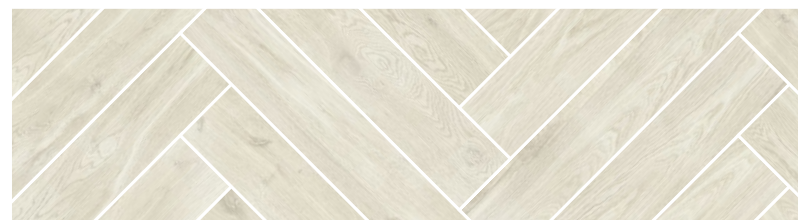

Простота рішень і оригінальне натхнення природою призводять до того, що ця невелика керамічна плитка прекрасно гармоніює з будь-яким простором, роблячи його улюбленим приміщенням у всьому домі.

32

33

**GIORNATA** grigio

## Giornata

bianco

11 × 60 cm  
| 17924

0,8  
R9  
PEI ●●●●○  
24

oro

11 × 60 cm  
| 17962

0,8  
R9  
PEI ●●●●○  
24

marrone