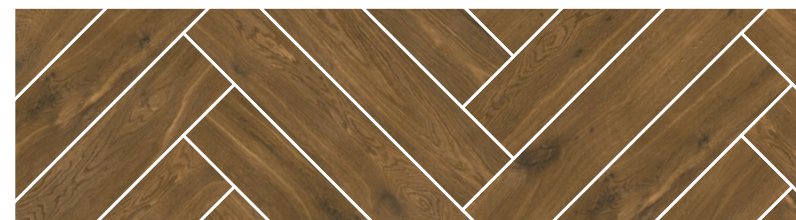

Giornata

bianco

11 × 60 cm
| 17924

0,8
R9
PEI ●●●●○
24

oro

11 × 60 cm
| 17962

0,8
R9
PEI ●●●●○
24

marrone

11 × 60 cm
| 17986

0,8
R9
PEI ●●●●○
24

36

sabbia

11 × 60 cm
| 18006

0,8
R9
PEI ●●●●○
24

grigio

11 × 60 cm
| 17948

0,8
R9
PEI ●●●●○
24

37

Pakowanie / Упаковка / Упаковка

11 × 60 × 0,8

Sztuk w opak. / Количество штук в коробке / Штук в упаковке

11

m² w opak. / m² в коробке / m² в упаковке

0,72

Waga opak. [kg] / Вес упаковки [кг] / Вес упаковки [кг]

15,98