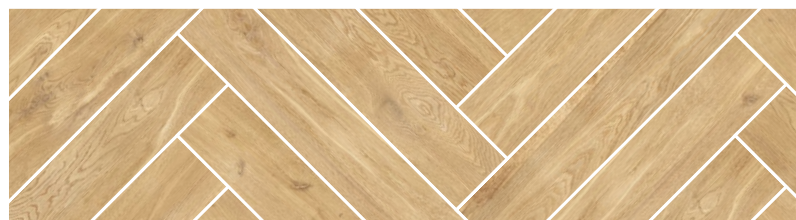

## Giornata

bianco

11 × 60 cm  
| 17924

0,8  
R9  
PEI ●●●●○  
24

oro

11 × 60 cm  
| 17962

0,8  
R9  
PEI ●●●●○  
24

marrone