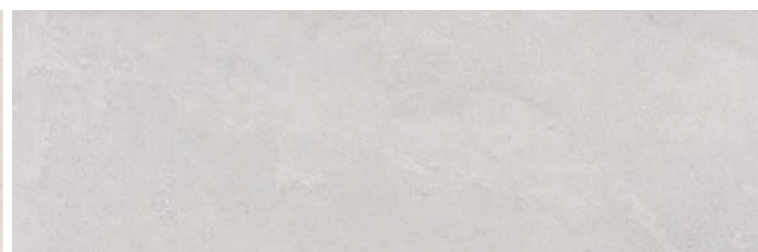

**Kamen**  
60,8 x 60,8

Marfil Perla Arena Gris

	Pc/Cj	M2/Cj	Cj/Pl	M2/Pl	Kg/Cj	Kg/Pl		Cod.	Rlv.
20x60	9	1,08	80	86,4	17,9	1452	20x60	M13	M15

giro marfil

giro perla

giro arena

giro gris

rlv lido marfil