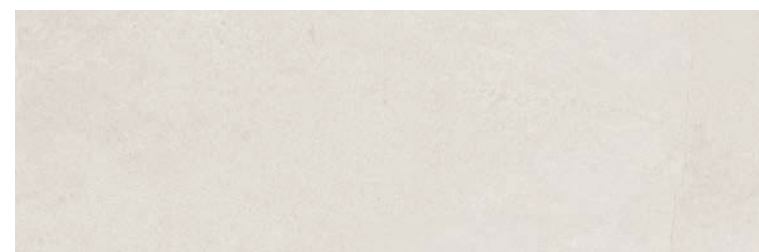

**Kamen**  
60,8 x 60,8

Marfil Perla Arena Gris

	Pc/Cj	M2/Cj	Cj/Pl	M2/Pl	Kg/Cj	Kg/Pl		Cod.	Rlv.
20x60	9	1,08	80	86,4	17,9	1452	20x60	M13	M15

giro marfil

giro perla

giro arena

giro gris

rlv lido marfil