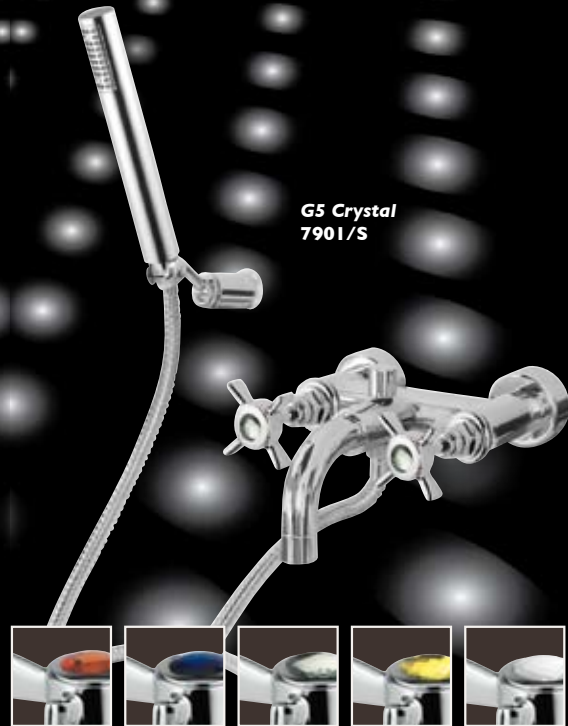

**G5 Crystal
7901/S**