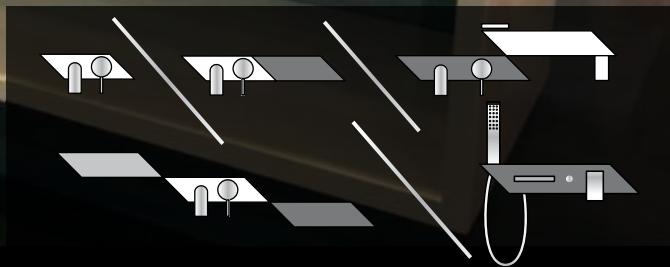

MODULARITÀ / MODULARITY

PLP

PLP
20040NA3

PLP
030B4N

PLP
010B3N

4

5