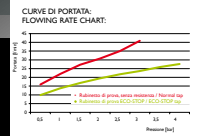

10-20 LT/MIN

6-9 LT/MIN

CHIUSO/CLOSED

KOMETA

KOMETA