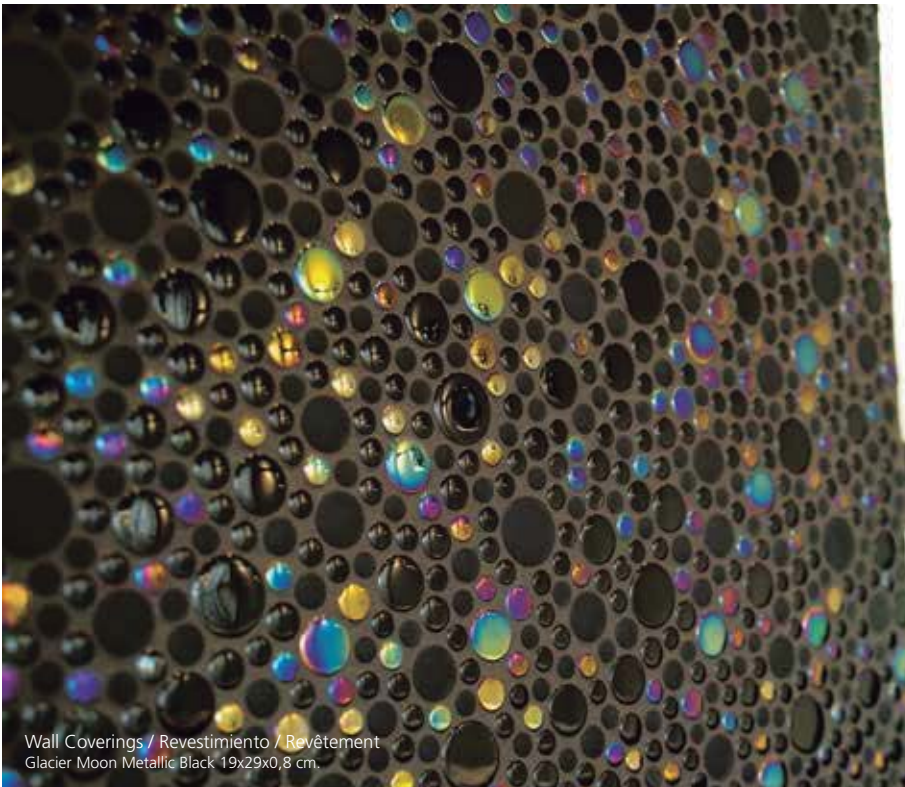

GLACIER

MOSAICS

Glacier Moon Metallic Black

GLASS / VIDRIO / VERRE

Butech: Colorstuk 0-4 Negro

Glacier Moon Metallic White

GLASS / VIDRIO / VERRE

Butech: Colorstuk 0-4 Blanco

Glacier Moon Metallic Cremas

GLASS / VIDRIO / VERRE

Butech: Colorstuk 0-4 Blanco / Marfil

Wall Coverings / Revestimiento / Revêtement
Glacier Moon Metallic Black 19x29x0,8 cm.

Description	Format	Codes	Group	Pcs	m2	Kg
Glacier Moon Metallic Black	19x29x0,8 cm	100080373	G-119	11 x Cj	0,61 x Cj	8,69 x Cj
	7 1/2"x11 3/8"x3/8"	L240100021		792 x Pal	43,64 x Pal	625,68 x Pal
Glacier Moon Metallic White	19x29x0,8 cm	100080376	G-126	11 x Cj	0,61 x Cj	8,69 x Cj
	7 1/2"x11 3/8"x3/8"	L240100011		792 x Pal	43,64 x Pal	625,68 x Pal
Glacier Moon Metallic Cremas	19x29x0,8 cm	100080374	G-119	11 x Cj	0,61 x Cj	8,69 x Cj
	7 1/2"x11 3/8"x3/8"	L240100031		792 x Pal	43,64 x Pal	625,68 x Pal