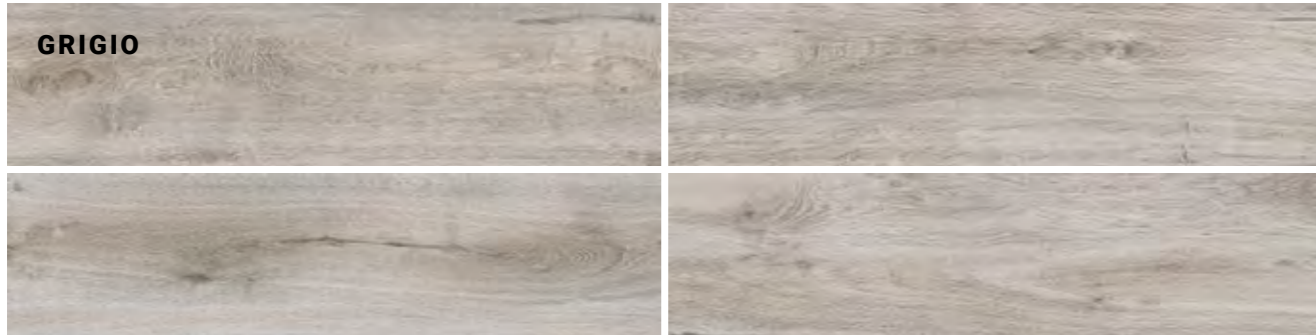

Ejemplo variedad gráfica 29,5x120x2 RC
Graphic variety example 12"x48"x0,8" RC