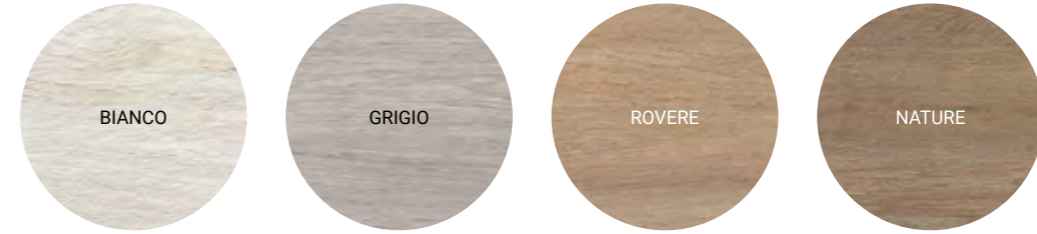

## FORMATOS SIZES

29,5x120x2 RC  
12"x48"x0,8" RC

Glamora 20 Bianco / B600  
Glamora 20 Grigio / B600  
Glamora 20 Rovere / B600  
Glamora 20 Nature / B600

Glamora Rovere 29,5x120x2 RC

Rovere