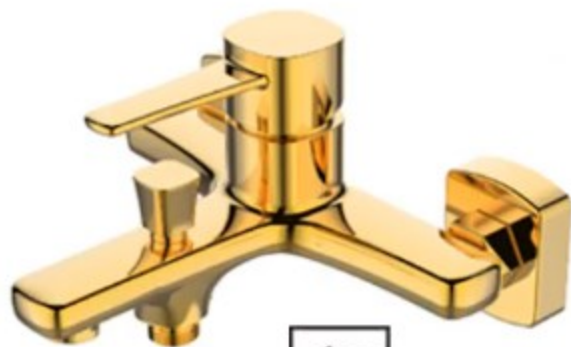

СЕРІЯ GLAMOUR- ЗОЛОТА

BU-02-009

25 mm

BB-02-009

25 mm

BU-02-W09

25 mm

BW-02-009

35 mm

BN-02-009

35 mm

СЕРІЯ GLAMOUR- ЗОЛОТА

Змішувач
прихованого
МОНТАЖУ 1-функц.

Змішувач прихованого
МОНТАЖУ 2-функц.

Змішувач
прихованого
МОНТАЖУ
для умивальника

КОМПЛЕКТ прихованого МОНТАЖУ
GLAMOUR ЗОЛОТИЙ

Дощовий душ GLAMOUR із змішувачем для душу і ванни, з складним виливом

ЗМІШУВАЧІ ДЛЯ БІДЕ ПРИХОВАНОГО МОНТАЖУ

BP-00-B01

BP-00-B04

BP-00-B09

СЕРІЯ GLAMOUR- ЗОЛОТА

ДУШОВИЙ НАБІР
GLAMOUR ЗОЛОТИЙ
1-функц.
AU-05-Z09

КОЛІР:
чорний / золотий