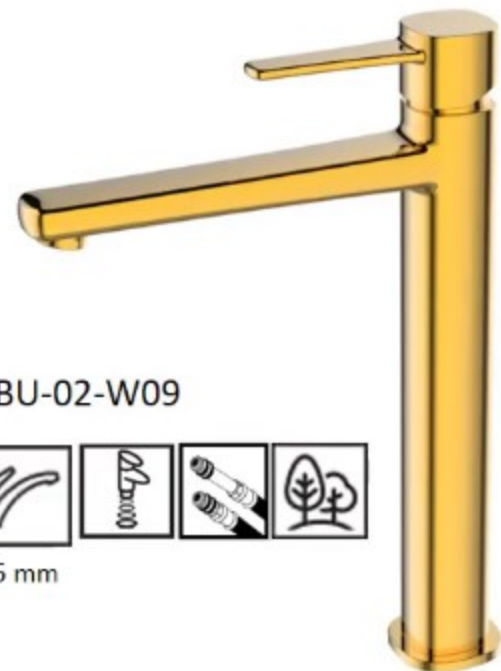

СЕРІЯ GLAMOUR- ЗОЛОТА

BU-02-009

25 mm

BB-02-009

25 mm

BU-02-W09

25 mm

BW-02-009

35 mm

BN-02-009

35 mm

СЕРІЯ GLAMOUR- ЗОЛОТА

Змішувач
прихованого
МОНТАЖУ 1-функц.

Змішувач прихованого
МОНТАЖУ 2-функц.

Змішувач
прихованого
МОНТАЖУ
для умивальника

КОМПЛЕКТ прихованого МОНТАЖУ
GLAMOUR ЗОЛОТИЙ

Дощовий душ GLAMOUR із змішувачем для душу і ванни, з складним виливом

ЗМІШУВАЧІ ДЛЯ БІДЕ ПРИХОВАНОГО МОНТАЖУ

BP-00-B01

BP-00-B04

BP-00-B09

СЕРІЯ GLAMOUR- ЗОЛОТА

ДУШОВИЙ НАБІР
GLAMOUR ЗОЛОТИЙ
1-функц.
AU-05-Z09