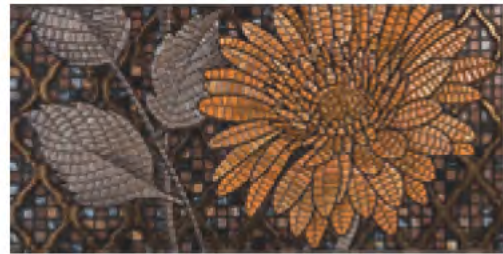

25 X 50

Decor. Murano Gold

25 X 50

Glass Opalo

TG AB5UE

25 X 50

Decor. Glass Ópalo (2 Pzas.)

25 X 50