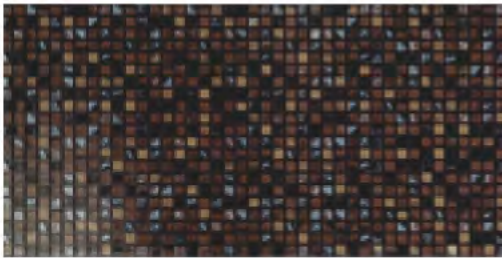

Glass Opalo

TG AB5UE

25 X 50