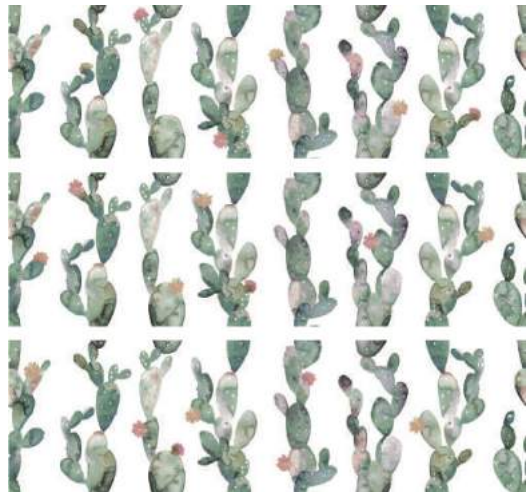

GLIMPSE

 **aponci**
porcelánico

GLIMPSE

390354/GLIMPSE CACTUS ORNATO/297,5x995,5x9/ 2

390353/GLIMPSE WHITE/297,5x995,5x9/ 2

390355/GLIMPSE WHITE ATOMIC/297,5x995,5x9/ 2