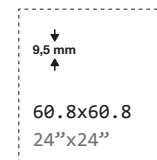

FORMATOS / SIZE / FORMATE / FORMATS

VICTORY HAYA