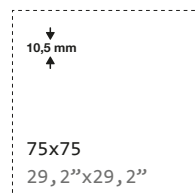

CALGARI CREMA