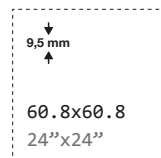

FORMATOS / SIZE / FORMATE / FORMATS

MAYEN CREMA ☐