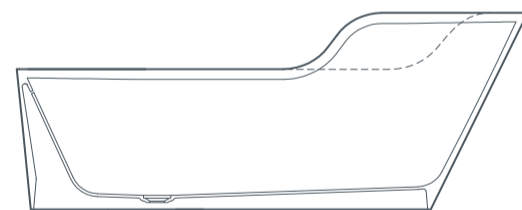

glow

излучая вибрацию тепла, серия 'glow' k|stone® увлекает вас в свой мир релаксации.

с четкими проектными линиями, ванна 'glow' доступна в симметричном или асимметричном исполнении, с ориентацией вправо или влево.

все ванны серии 'glow' комплектуются унитазом, биде, раковиной, устанавливаемой на туалетный столик, или отдельностоящей. насладитесь и растворитесь в роскоши этой великолепной серии продуктов совершенства минерального литья.

glow
отдельстоящая раковина
55x40x90 см

glow
устанавливаемая на туалетный столик раковина
50x40x15 см

glow
унитаз для настенного монтажа
52x39x34 см

glow
биде для настенного монтажа
52x39x34 см

glow
симметричная отдельностоящая ванна
182x84x70/50 см

glow
асимметричная отдельностоящая ванна левая сторона
182x82x70/50 см

glow
асимметричная отдельностоящая ванна правая сторона
182x82x70/50 см

01

02

03

04

05

другая сторона: