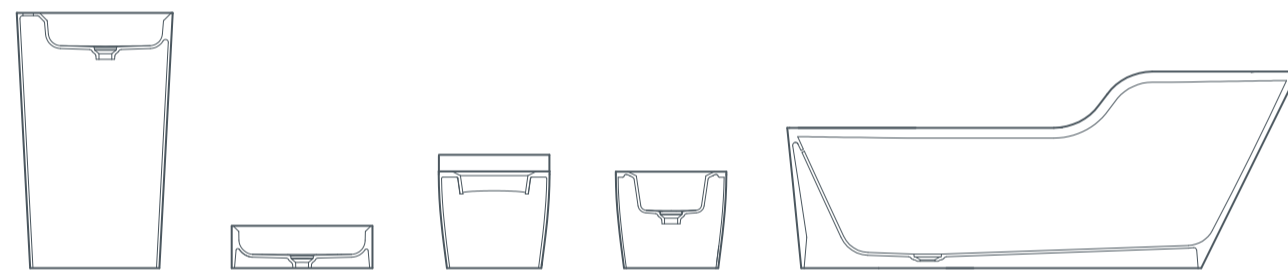

glow

излучая вибрацию тепла, серия 'glow' k|stone® увлекает вас в свой мир релаксации.

с четкими проектными линиями, ванна 'glow' доступна в симметричном или асимметричном исполнении, с ориентацией вправо или влево.

все ванны серии 'glow' комплектуются унитазом, биде, раковиной, устанавливаемой на туалетный столик, или отдельностоящей. насладитесь и растворитесь в роскоши этой великолепной серии продуктов совершенства минерального литья.

glow
отдельстоящая раковина
55x40x90 см

glow
устанавливаемая на туалетный столик раковина
50x40x15 см

glow
унитаз для настенного монтажа
52x39x34 см

glow
биде для настенного монтажа
52x39x34 см

glow
симметричная отдельностоящая ванна
182x84x70/50 см

glow
асимметричная отдельностоящая ванна левая сторона
182x82x70/50 см

glow
асимметричная отдельностоящая ванна правая сторона
182x82x70/50 см

01

02

03

04

05

другая сторона: