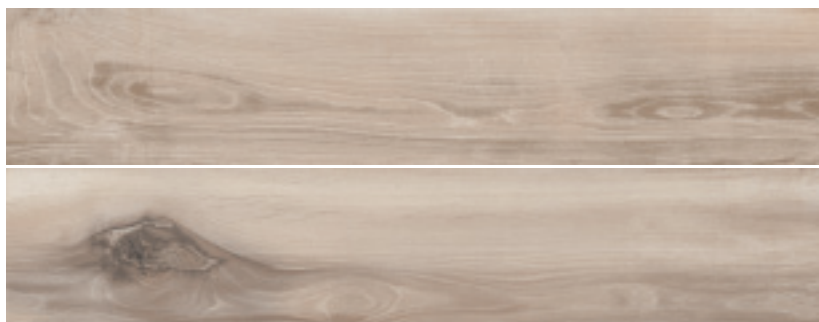

# GOA

PORCELÁNICO  
GLAZED PORCELAIN

**GOA Taupe**  
23x120      9"x47,2"      RC      MT      PP2201

**GOA Natural**  
23x120      9"x47,2"      RC      MT      PP2201

**GOA Roble**  
23x120      9"x47,2"      RC      MT      PP2201