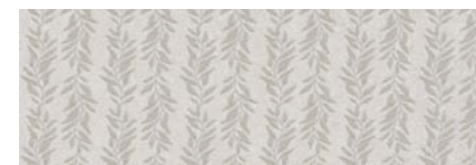

GOBI R90 LEAF ICE | 30x90 cm | B43