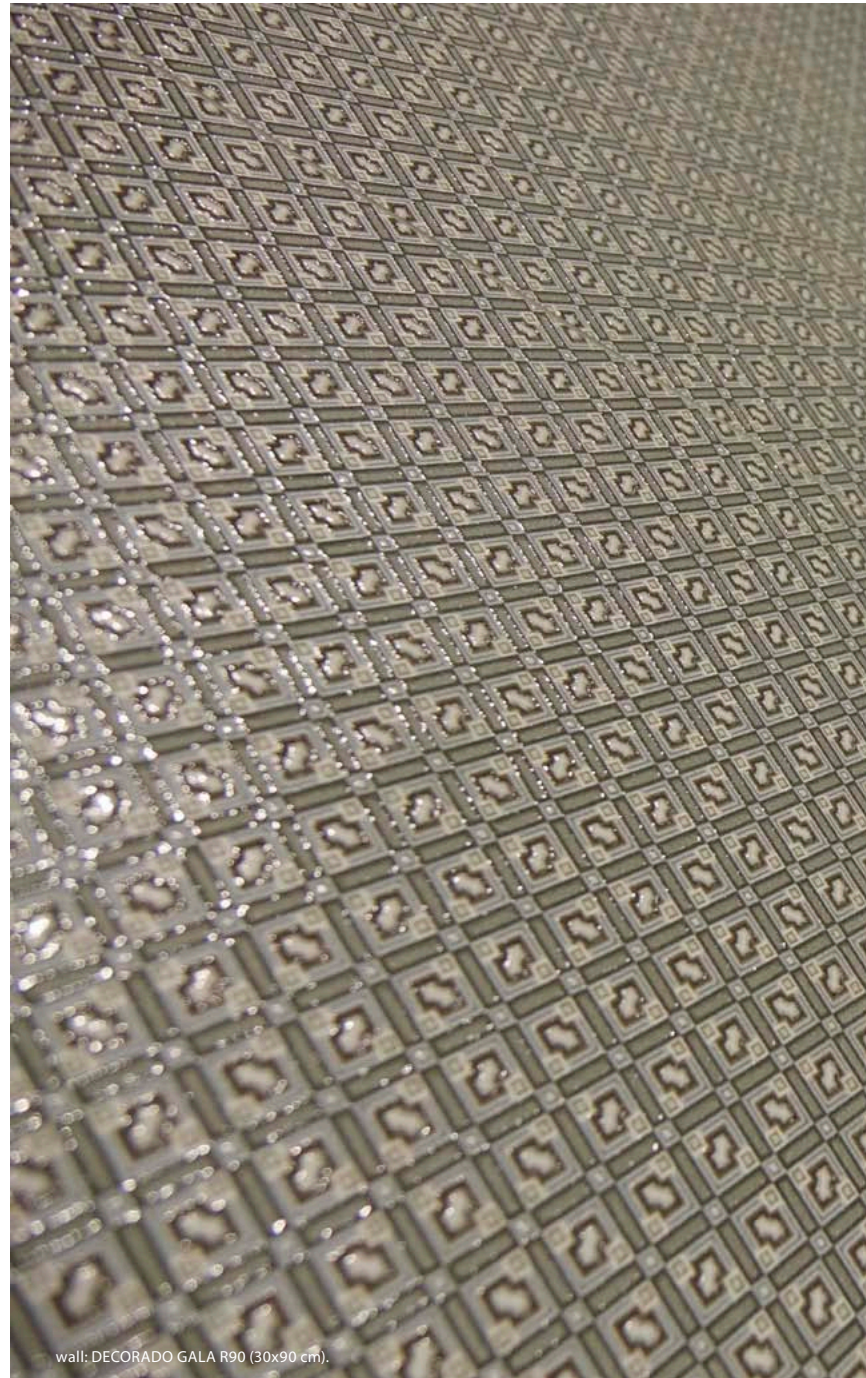

# GOBI collection

60x120 cm  
23,6"x47,2"

60x60 cm  
23,6"x23,6"

**GOBI**  
NATURAL · NATURAL

**GOBI DRY**  
ANTIDESLIZANTE · SLIP RESISTANCE

ACABADOS · FINISHES	60x120 cm - 23,6"x47,2"	60x60 cm - 23,6"x23,6"
NATURAL · NATURAL	GOBI 120   B85	GOBI 60   B35
ANTIDESLIZANTE · SLIP RESISTANCE	GOBI DRY 120   B86	GOBI DRY 60   B36

**GOBI**  
| ACABADO NATURAL · NATURAL FINISH |

**GOBI DRY**  
| ACABADO ANTIDESLIZANTE · SLIP RESISTANCE FINISH |

| PORCELÁNICO · PORCELAIN |  
| RECTIFICADO · RECTIFIED | DESTONIFICADO V2 · DESTONIFIED V2 |  
| 60x120 cm · 23,6"x47,2" | 60x60 cm · 23,6"x23,6" | 30x60 cm · 11,8"x23,6" |  
| LIENZO: 175x355 cm · GRAPHIC CHART 68,9"x139,8" |

# GOBI 120|60

| COLORES DISPONIBLES · AVAILABLE COLORS |

wall: GOBI R90 ICE Y TERRA (30x90 cm), GOBI R90 DUEL ICE (30x90 cm).  
floor: GOBI 60 TERRA (60x60 cm).

30x90 cm  
11,8"x35,4"

GOBI  
MATE - MATT

ACABADOS - FINISHES

# GOBI R90

| COLORES DISPONIBLES - AVAILABLE COLORS |

TERRA

ICE

GREY

GRAPHITE

wall: GOBI R90 ICE (30x90 cm), GOBI R90 LEAF ICE (30x90 cm).  
floor: GOBI 60 ICE (60x60 cm).