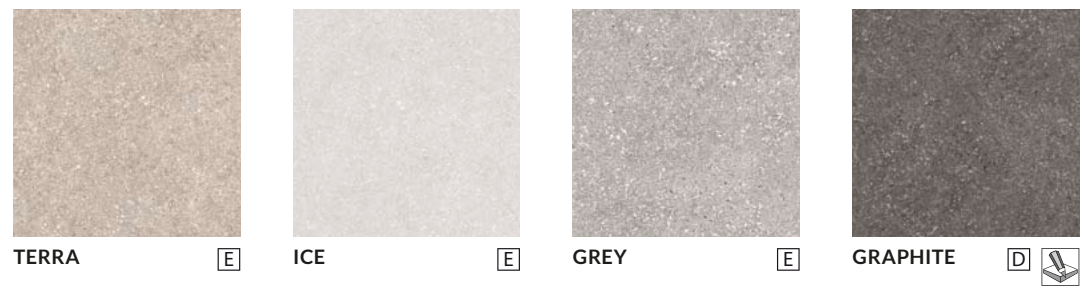

wall: GOBI R90 ICE Y TERRA (30x90 cm), GOBI R90 DUEL ICE (30x90 cm).
floor: GOBI 60 TERRA (60x60 cm).

GOBI 120|60

| COLORES DISPONIBLES · AVAILABLE COLORS |