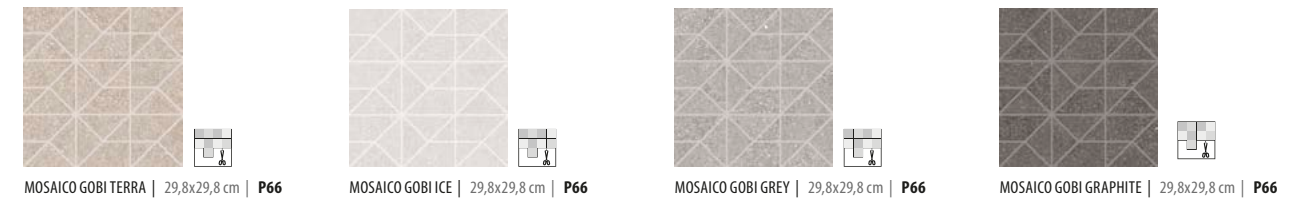

GOBI 120|60

| COLORES DISPONIBLES · AVAILABLE COLORS |