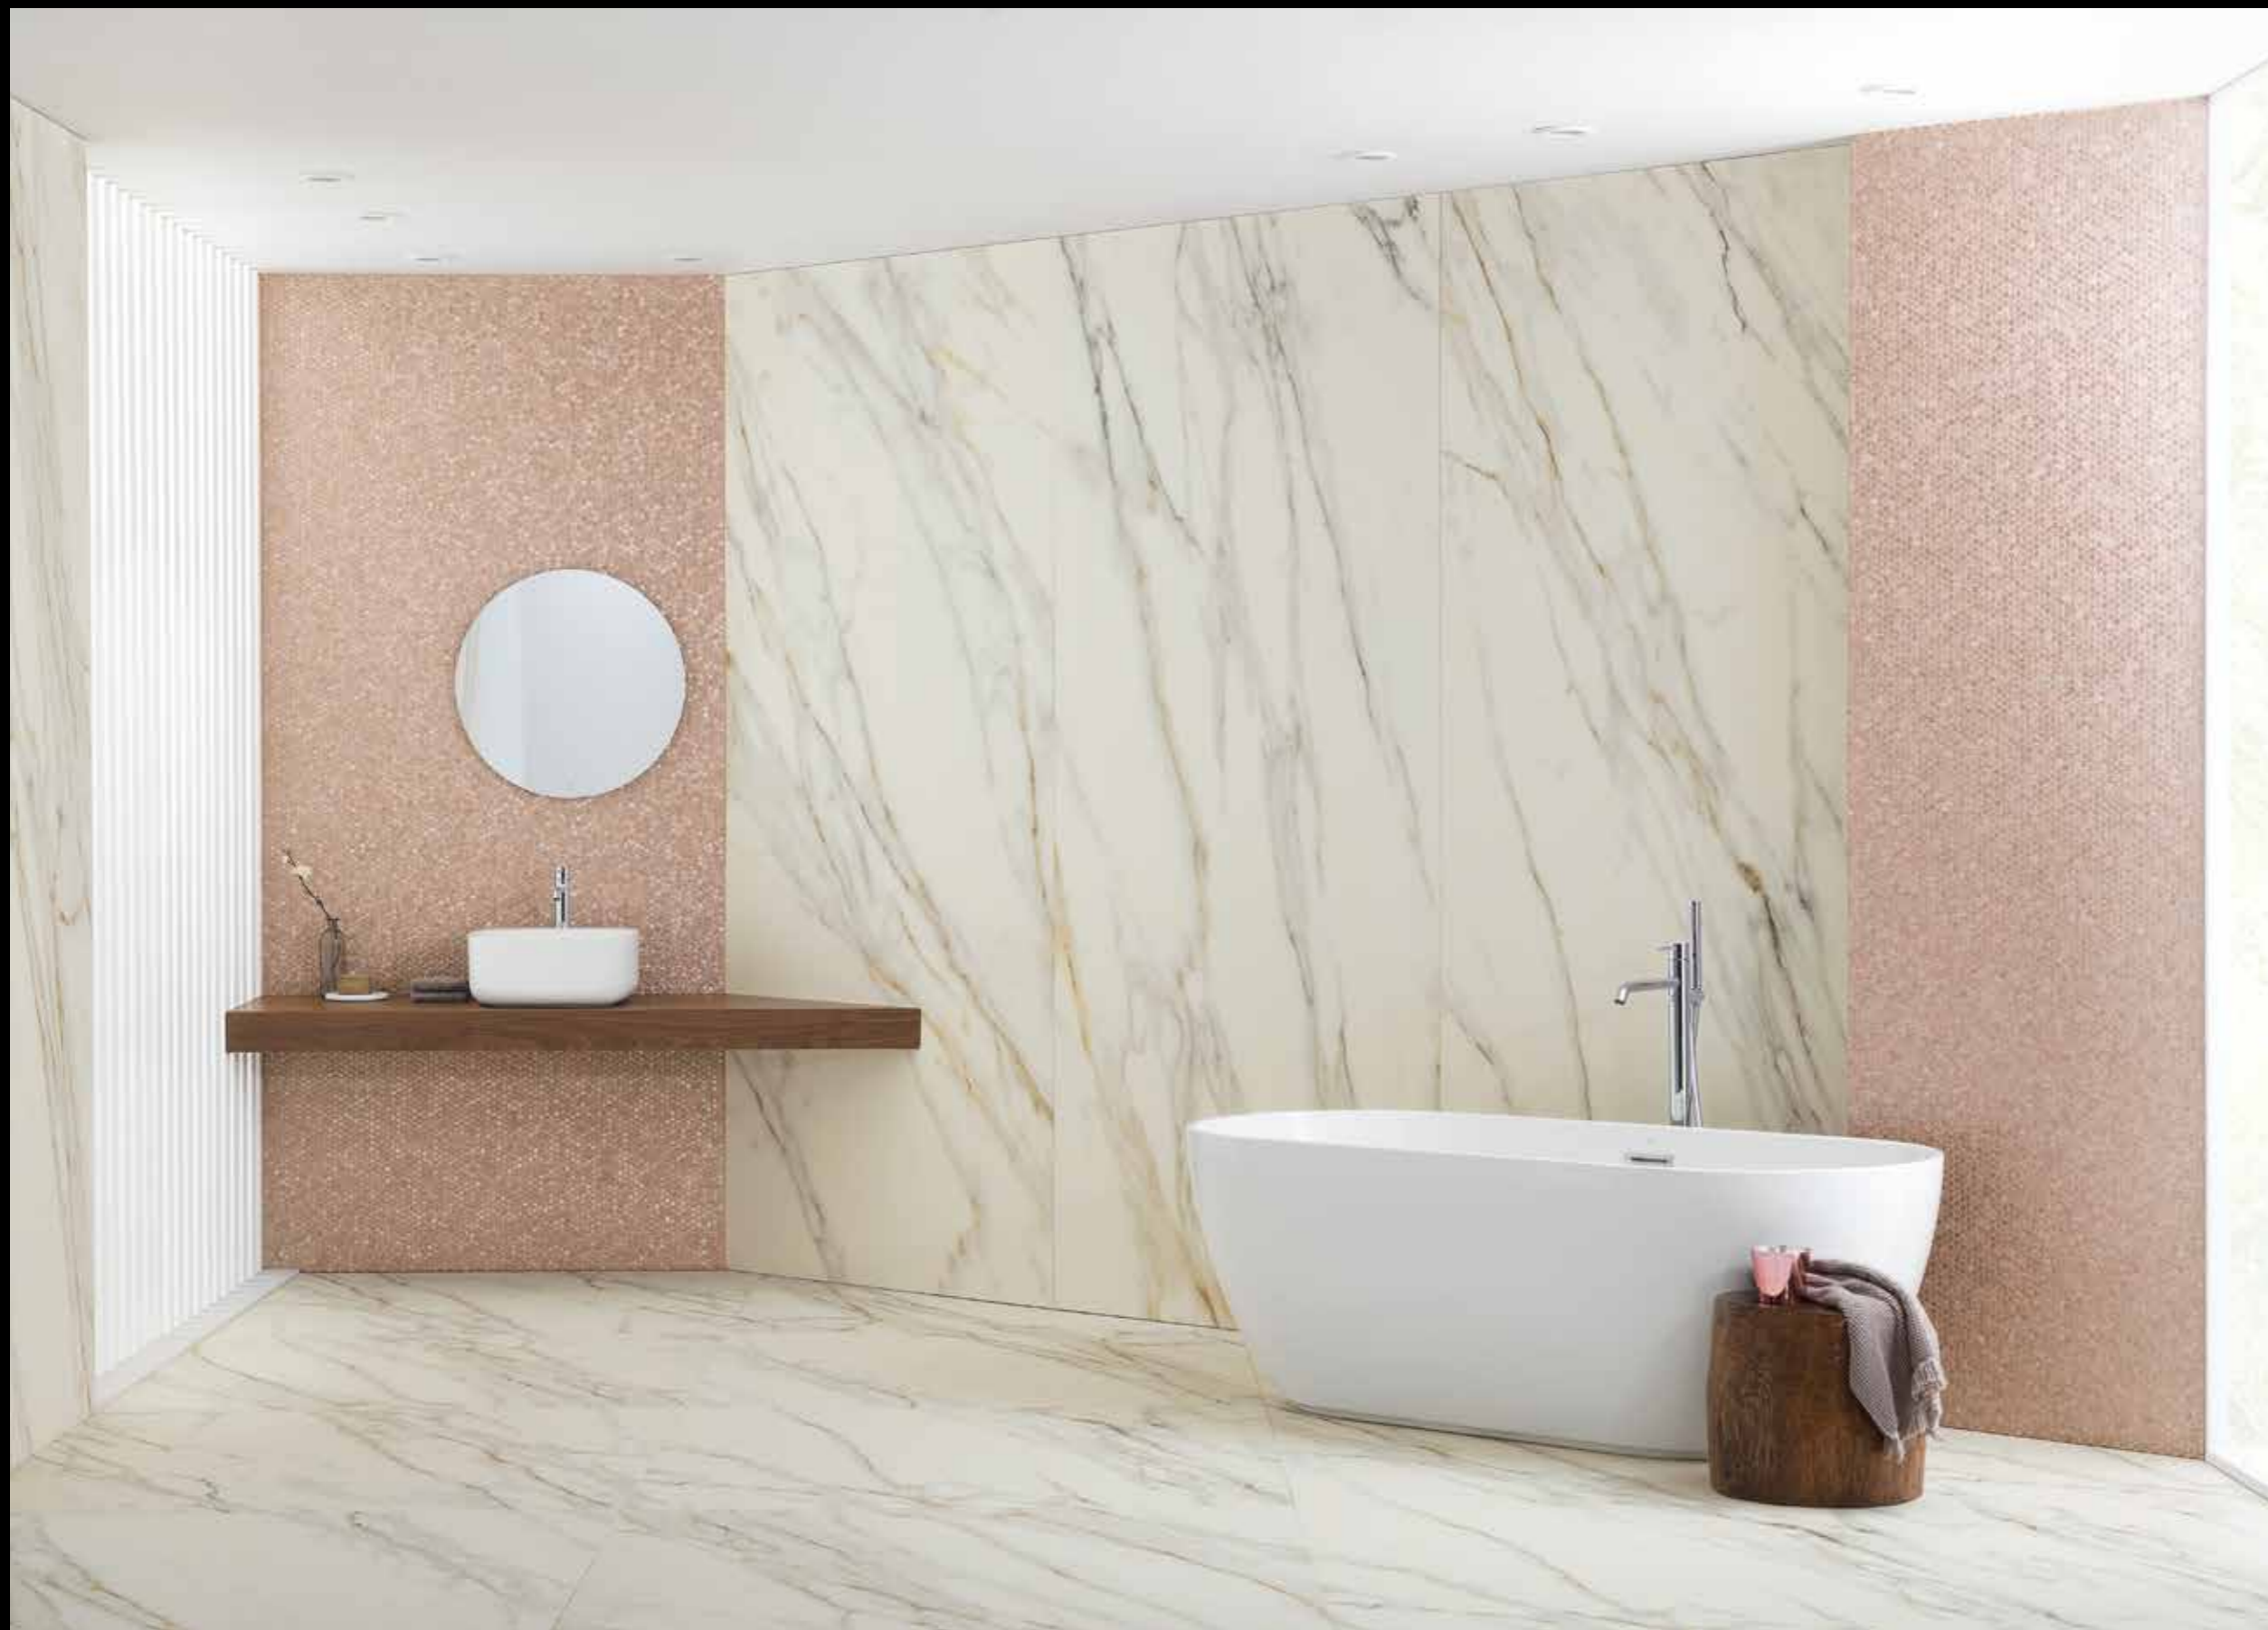

# GOLDEN WHITE

**XLIGHT**  
Premium

Exalta la espectacularidad de un flamante mármol con vetas arborescentes en tonos grises, beige y dorados sobre un suave fondo blanco con un delicado degradado tonal.

Enhances the spectacular nature of a fabulous marble with tree-like veins in shades of grey, beige, and gold against a soft white background with a delicate tone gradient.

Exalte le côté spectaculaire d'un marbre resplendissant avec des veines arborescentes dans des tons gris, beiges et dorés sur un léger fond blanc, qui présente un dégradé délicat de couleurs.