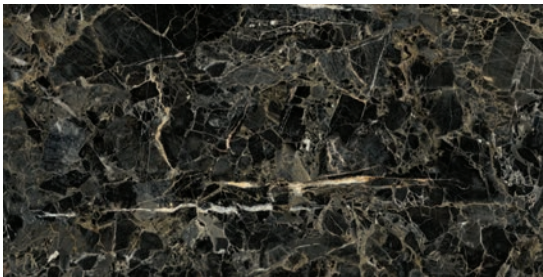

GOLDEN BLACK POL. RECT  
120X120 / 48"X48" P52/M

DECOR SET(2) GINKGO BLACK  
60X120 / 24"X48" K95/P

GOLDEN BLACK POL. RECT  
60X120 / 24"X48" P34/M

## VARIACIÓN DE DISEÑO · GRAPHIC FACES

120X120 - 8 PIEZAS/8 PIECES/8 PIÈCES  
60X120 - 16 PIEZAS/16 PIECES/16 PIÈCES

GOLDEN BLACK POL. RECT. 120X120. GOLDEN BLACK POL. RECT. 60X120.