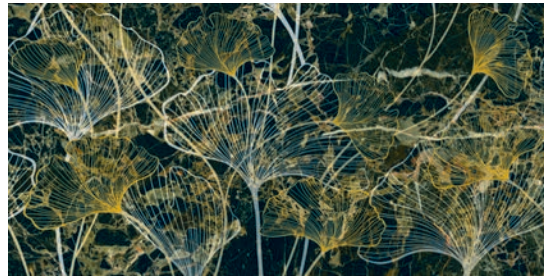

VARIACIÓN DE DISEÑO · GRAPHIC FACES