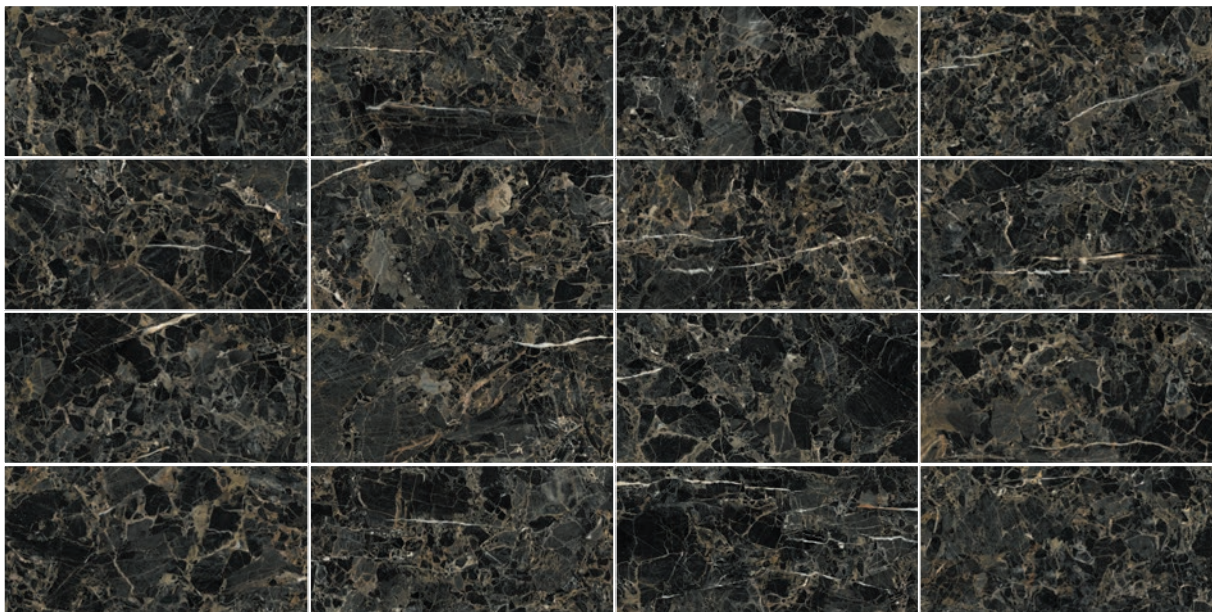

GOLDEN BLACK POL. RECT  
120X120 / 48"X48" P52/M

DECOR SET(2) GINKGO BLACK  
60X120 / 24"X48" K95/P

GOLDEN BLACK POL. RECT  
60X120 / 24"X48" P34/M

## VARIACIÓN DE DISEÑO · GRAPHIC FACES

120X120 - 8 PIEZAS/8 PIECES/8 PIÈCES  
60X120 - 16 PIEZAS/16 PIECES/16 PIÈCES

GOLDEN BLACK POL. RECT. 120X120. GOLDEN BLACK POL. RECT. 60X120.