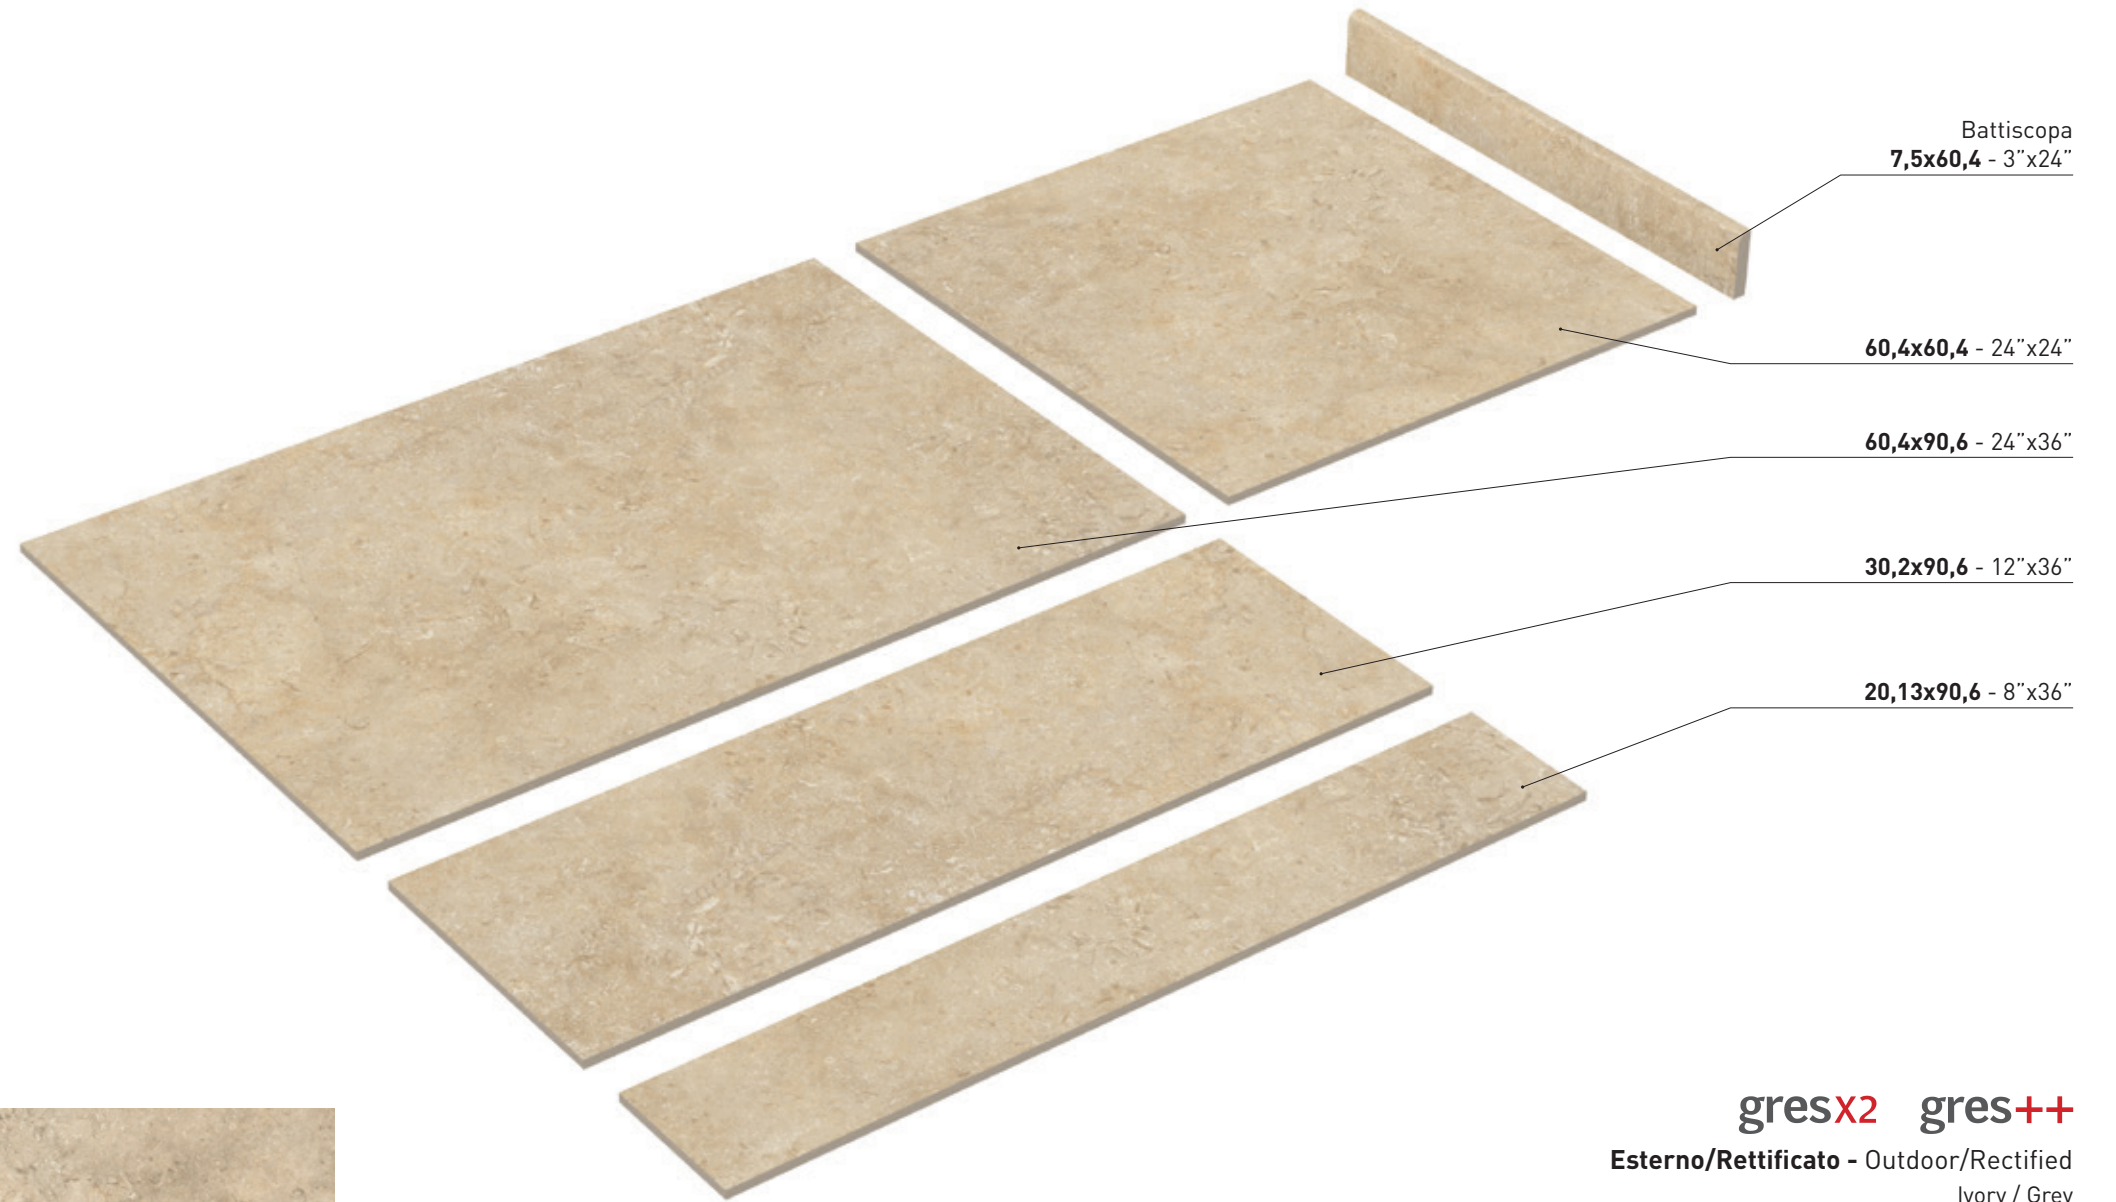

GOLDENSTONE/gres porcellanato

GOLDENSTONE IVORY

GOLDENSTONE BEIGE

GOLDENSTONE GREY

GOLDENSTONE GOLD

gresX2 gres++
 Esterno/Rettificato - Outdoor/Rectified
 Ivory / Grey
 (60,4x90,6 - Elemento Bordo Tondo 30x60,4 - Elemento Bordo Becco 30x60,4)