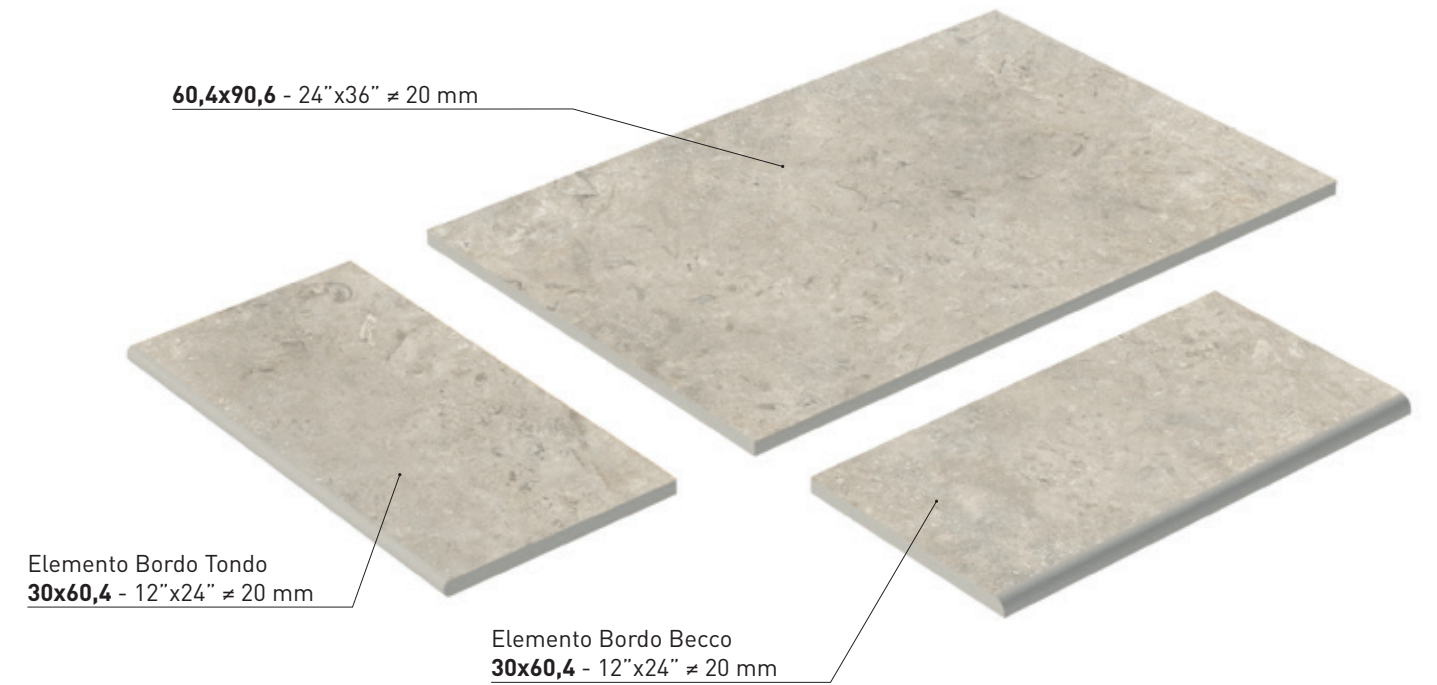

GOLDENSTONE/gres porcellanato

GOLDENSTONE IVORY

GOLDENSTONE BEIGE

GOLDENSTONE GREY

GOLDENSTONE GOLD

gresX2 gres++
 Esterno/Rettificato - Outdoor/Rectified
 Ivory / Grey
 (60,4x90,6 - Elemento Bordo Tondo 30x60,4 - Elemento Bordo Becco 30x60,4)