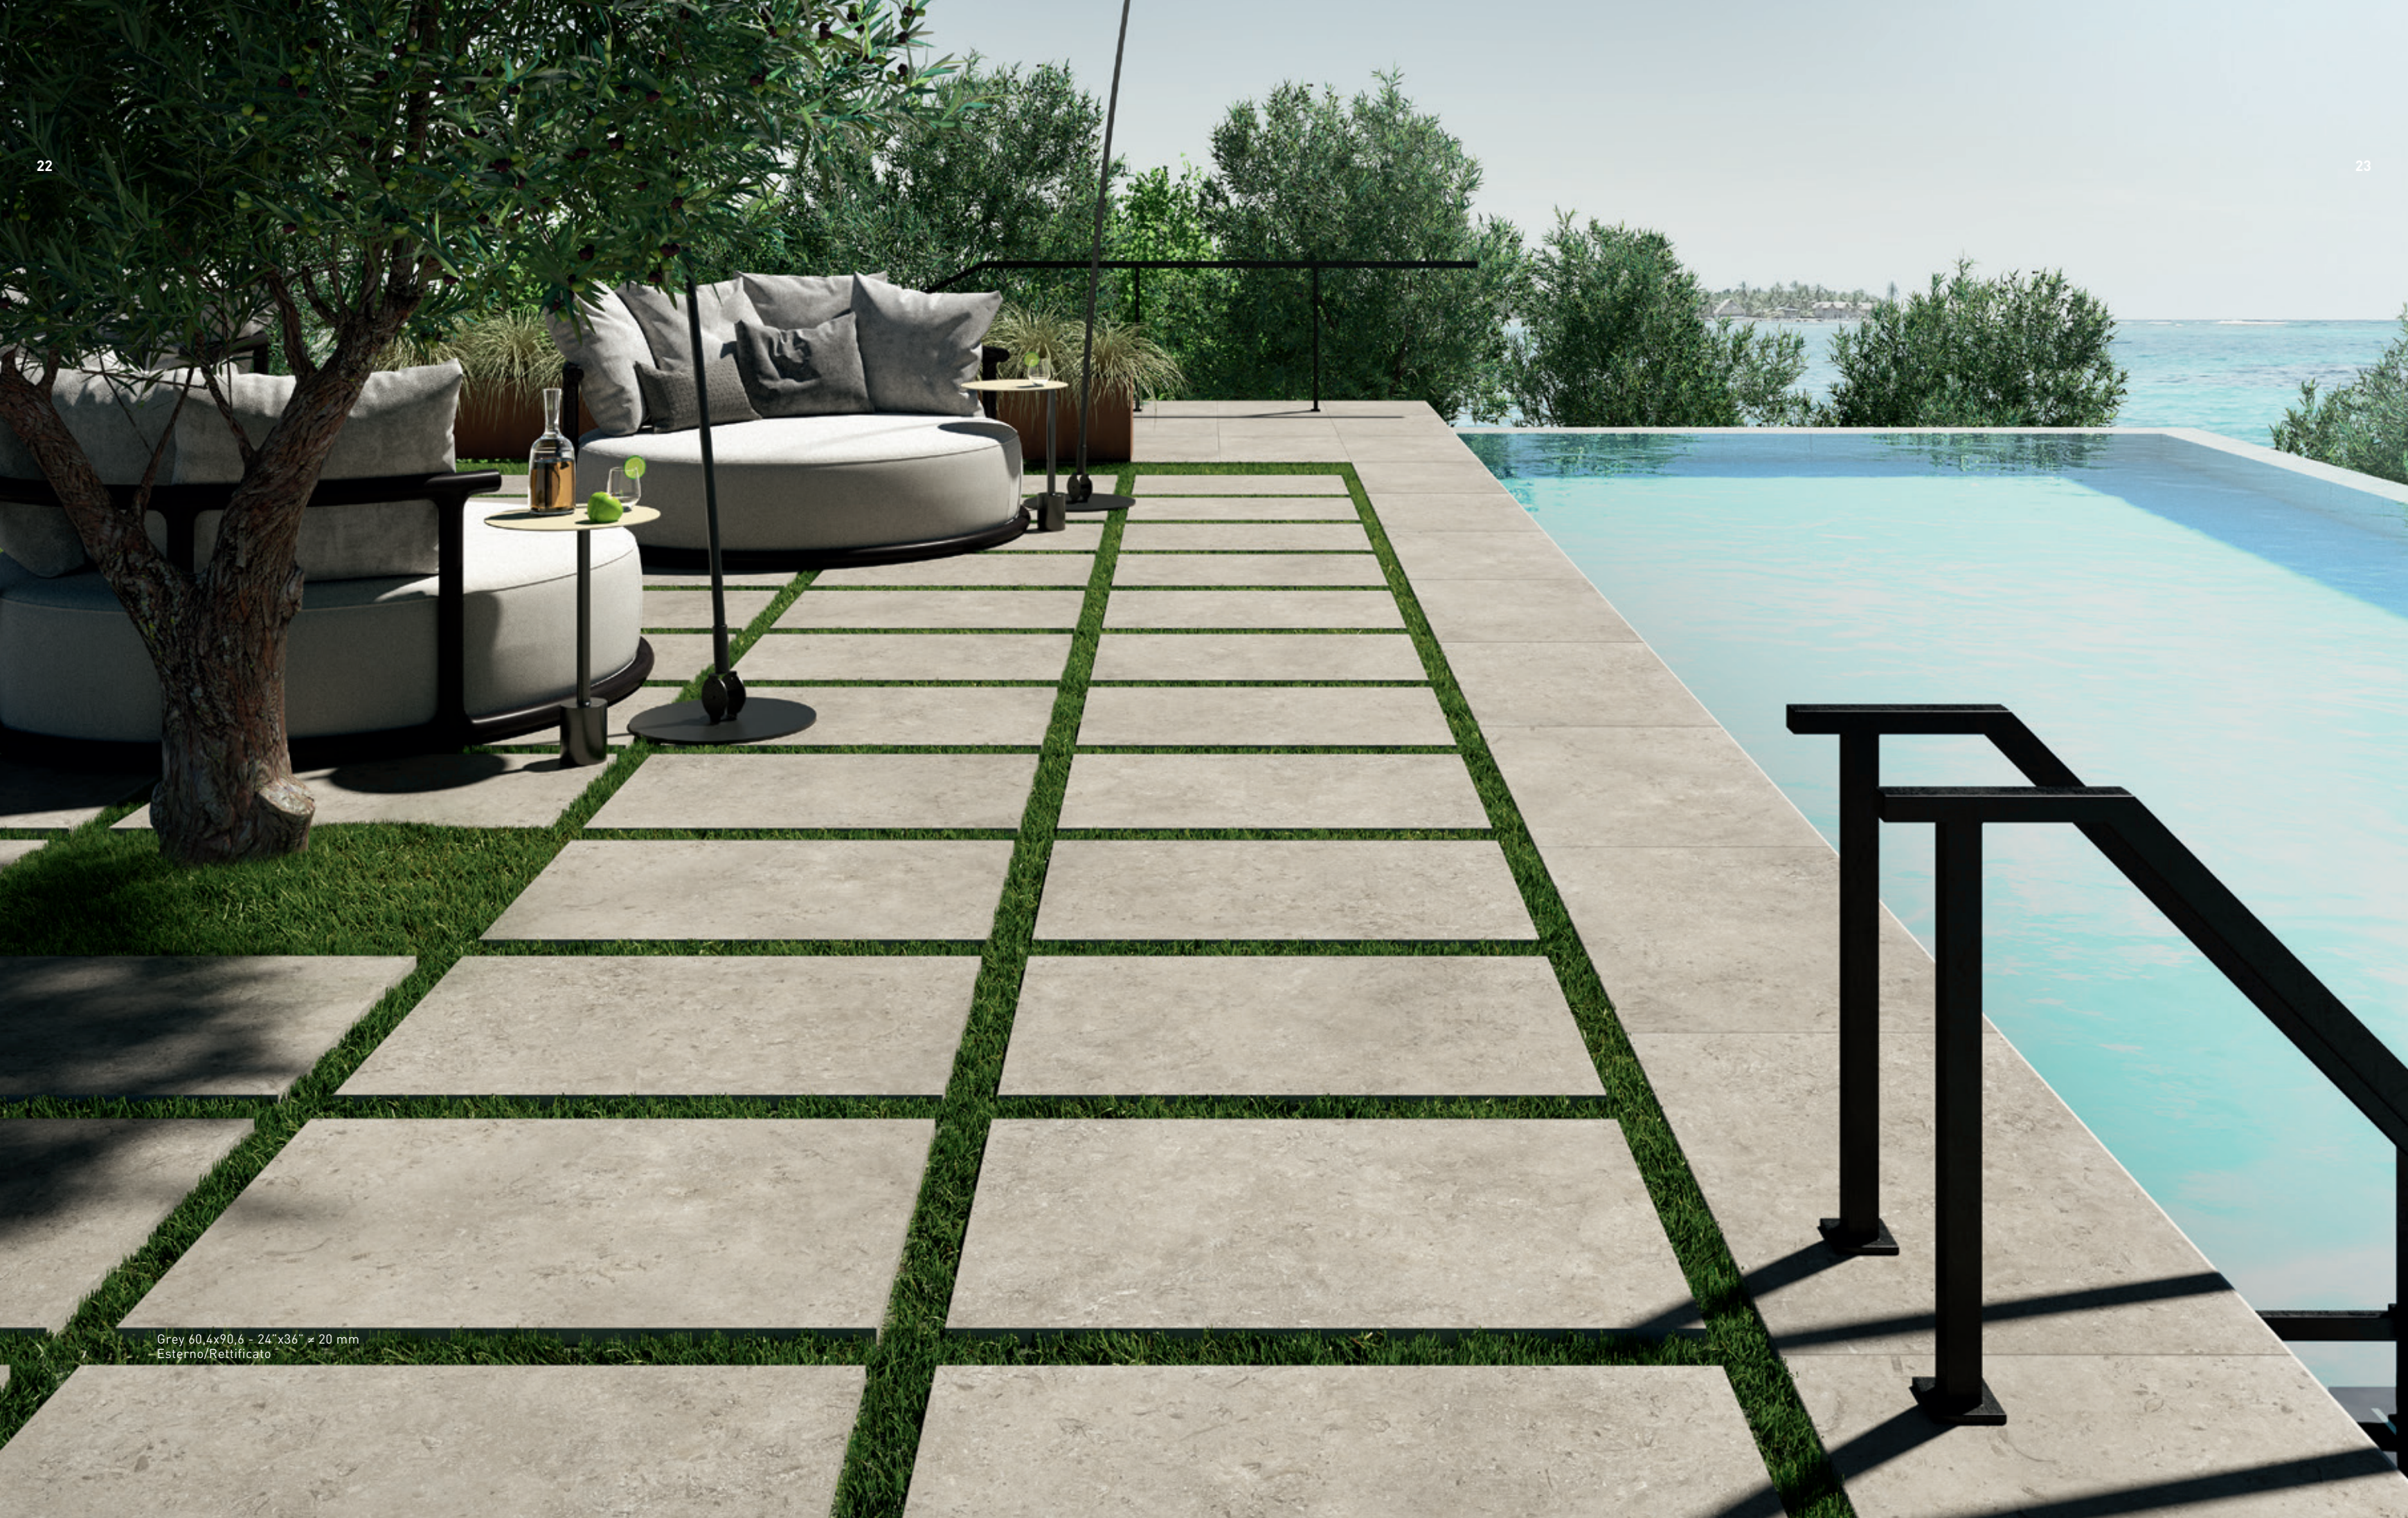

Grey 60,4x90,6 - 24"x36" ± 20 mm
Esterno/Rettificato