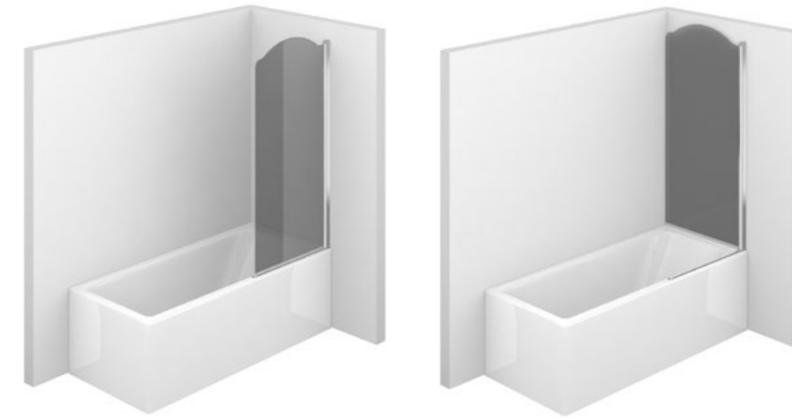

## #GOLD Vasca

Soluzioni per vasca  
Solutions for bathtub

**GLV**  
GLV 70 68+70 h 150\*  
GLV 80 78+80 h 150\*  
GLV 90 88+90 h 150\*

\* h 150 altezza profili/profiles height - h 158 altezza totale/totale height