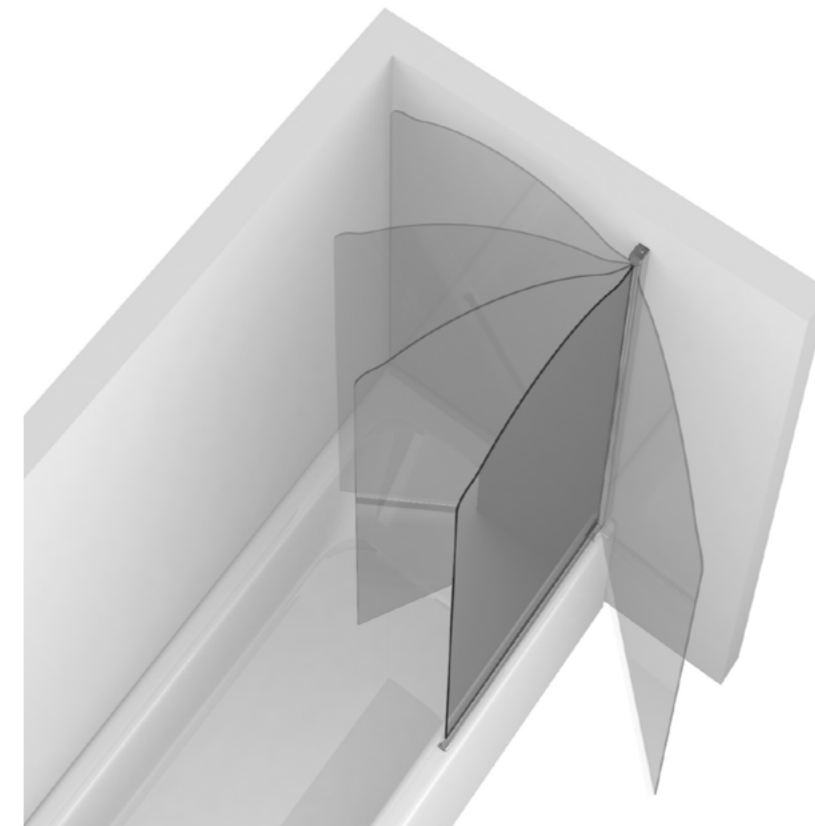

# GLV

## #GOLD Vasca

Soluzioni per vasca  
Solutions for bathtub

**GLV**  
GLV 70 68+70 h 150\*  
GLV 80 78+80 h 150\*  
GLV 90 88+90 h 150\*

\* h 150 altezza profili/profiles height - h 158 altezza totale/totale height