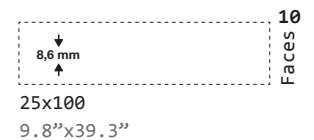

FORMATOS / SIZE / FORMATE / FORMATS

ARCE