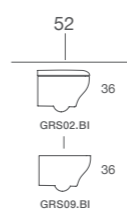

Vasi e bidet sospesi
Wall-hung WC and
bidet
Wand-WCs und
Wand-Bidets