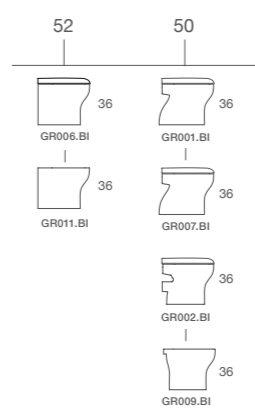

Lavabi sospesi /
per mobile
Wall-hung /
furniture basins
Hängende
Waschtische oder für
Möbel

Lavabi sospesi
Wall-hung basins
Hängende Waschtische

Lavabi semincasso
Semi-recessed basins
Halbeinbauwasch-
tische

Vasi e bidet sospesi
Wall-hung WC and
bidet
Wand-WCs und
Wand-Bidets

Vasi e bidet a terra
Floor-mounted WC
and bidet
Bodenstehende WCs
und Bidets

Monoblocco
Close couple WC
WC-Kombination

▶ **GR065.BI**

Lavabo sospeso
Wall-hung basin
Wand-Waschtisch
65.52