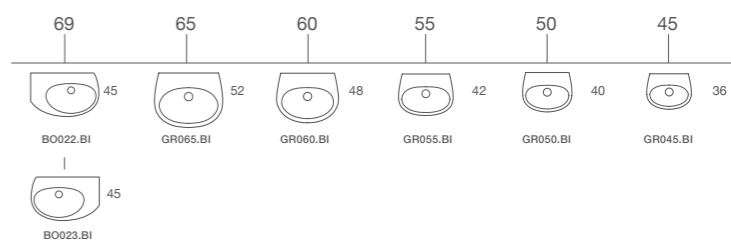

Lavabi sospesi /
per mobile
Wall-hung /
furniture basins
Hängende
Waschtische oder für
Möbel

Lavabi sospesi
Wall-hung basins
Hängende Waschtische

Lavabi semincasso
Semi-recessed basins
Halbeinbauwasch-
tische