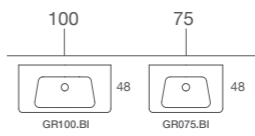

Lavabi sospesi /
per mobile
Wall-hung /
furniture basins
Hängende
Waschtische oder für
Möbel