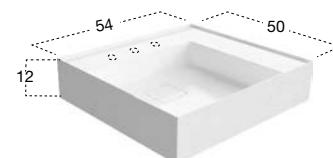

GRAFFIO

_2014

design
Mario
Ferrarini

p40

p47

p54

H	P	L	art.
12	50	54	GRAFFIO54

Lavabo rettangolare sopra piano o da parete in Ceramilux con ripiano, completo di piletta con scarico libero e raccordo per sifone.

Rectangular top mount or wall mount Ceramilux sink with shelf, complete with drain pipe fitting and open plug.

p40

p47

p54

H	P	L	art.
12	50	90	GRAFFIO90

Lavabo rettangolare sopra piano o da parete in Ceramilux con ripiano, completo di piletta con scarico libero e raccordo per sifone.

Rectangular top mount or wall mount Ceramilux sink with shelf, complete with drain pipe fitting and open plug.

H	P	L	art.
12	50	108	GRAFFIO108

Lavabo rettangolare sopra piano o da parete in Ceramilux con ripiano, completo di piletta con scarico libero e raccordo per sifone.

Rectangular top mount or wall mount Ceramilux sink with shelf, complete with drain pipe fitting and open plug.