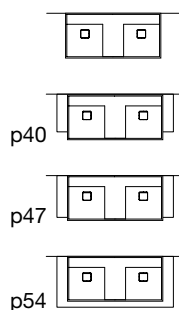

GRAFFIO

_2014

design
Mario
Ferrarini

p40

p47

p54

H	P	L	art.
12	50	54	GRAFFIO54

Lavabo rettangolare sopra piano o da parete in Ceramilux con ripiano, completo di piletta con scarico libero e raccordo per sifone.

Rectangular top mount or wall mount Ceramilux sink with shelf, complete with drain pipe fitting and open plug.

p40

p47

p54

H	P	L	art.
12	50	90	GRAFFIO90

Lavabo rettangolare sopra piano o da parete in Ceramilux con ripiano, completo di piletta con scarico libero e raccordo per sifone.

Rectangular top mount or wall mount Ceramilux sink with shelf, complete with drain pipe fitting and open plug.

H	P	L	art.
12	50	108	GRAFFIO108

Lavabo rettangolare sopra piano o da parete in Ceramilux con ripiano, completo di piletta con scarico libero e raccordo per sifone.