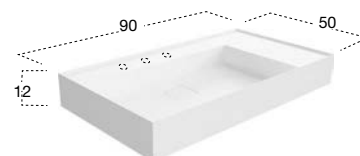

GRAFFIO

_2014

design
Mario
Ferrarini

p40

p47

p54

H	P	L	art.
12	50	54	GRAFFIO54

Lavabo rettangolare sopra piano o da parete in Ceramilux con ripiano, completo di piletta con scarico libero e raccordo per sifone.

Rectangular top mount or wall mount Ceramilux sink with shelf, complete with drain pipe fitting and open plug.

p40

p47

p54

H	P	L	art.
12	50	90	GRAFFIO90

Lavabo rettangolare sopra piano o da parete in Ceramilux con ripiano, completo di piletta con scarico libero e raccordo per sifone.

Rectangular top mount or wall mount Ceramilux sink with shelf, complete with drain pipe fitting and open plug.

H	P	L	art.
12	50	108	GRAFFIO108

Lavabo rettangolare sopra piano o da parete in Ceramilux con ripiano, completo di piletta con scarico libero e raccordo per sifone.