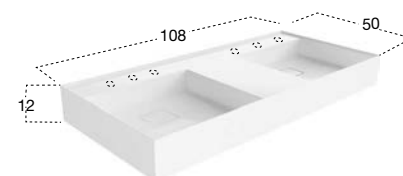

GRAFFIO

_2014

design
Mario
Ferrarini

p40

p47

p54

H	P	L	art.
12	50	54	GRAFFIO54

Lavabo rettangolare sopra piano o da parete in Ceramilux con ripiano, completo di piletta con scarico libero e raccordo per sifone.

Rectangular top mount or wall mount Ceramilux sink with shelf, complete with drain pipe fitting and open plug.

p40

p47

p54

H	P	L	art.
12	50	90	GRAFFIO90

Lavabo rettangolare sopra piano o da parete in Ceramilux con ripiano, completo di piletta con scarico libero e raccordo per sifone.

Rectangular top mount or wall mount Ceramilux sink with shelf, complete with drain pipe fitting and open plug.

H	P	L	art.
12	50	108	GRAFFIO108

Lavabo rettangolare sopra piano o da parete in Ceramilux con ripiano, completo di piletta con scarico libero e raccordo per sifone.

Rectangular top mount or wall mount Ceramilux sink with shelf, complete with drain pipe fitting and open plug.