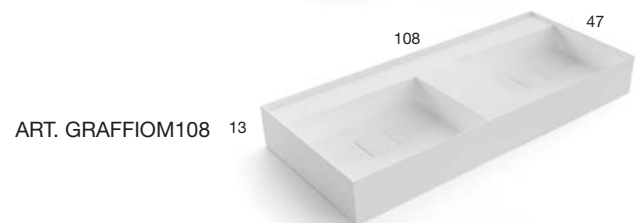

ART. GRAFFIOM108 13