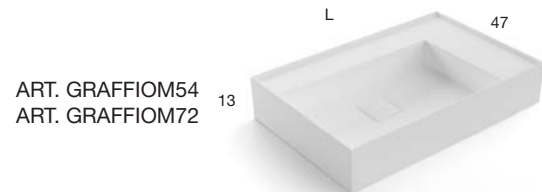

ART. GRAFFIOM54
ART. GRAFFIOM72 13