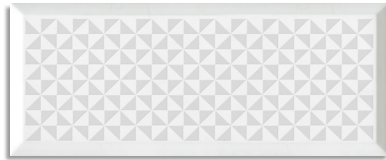

GRAN ZOLA
GRAN MUGAT
Revestimiento / Wall Tile

- ◀ Gran Zola Blanco Mate · 20x50 cm.
Hexágono Bampton Beige · 23x26,6 cm.

(*) Este modelo está compuesto por diseños diferentes para combinar de modo alterno, se sirven en la misma caja.
This model has different designs that are combined alternately, coming in the same box.

- (*) Artigas Grafito · 20x50 cm.
Gran Mugat Blanco · 20x50 cm.
Ruhr Antracita · 60x60 cm.
Mosaico Ruhr Antracita · 30x30 aprox. ▼

GRAN MUGAT

Revestimiento Pasta Roja / Red Body Wall Tile
20x50 cm.

BIII / ISO 13006-L

Gran Mugat Blanco
G.213

Kettner Blanco
G.145

Cross Grafito
G.145

(1) Yoses Blanco
G.145

(1) Artigas Grafito
G.145

(1) Este modelo está compuesto por diseños diferentes para combinar de modo alterno, se sirven en la misma caja.
This model has different designs that are combined alternately, coming in the same box.