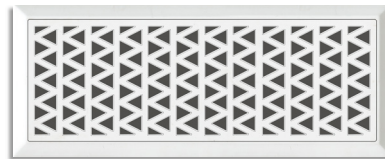

GRAN ZOLA
GRAN MUGAT
Revestimiento / Wall Tile

- ◀ Gran Zola Blanco Mate · 20x50 cm.
Hexágono Bampton Beige · 23x26,6 cm.

(*) Este modelo está compuesto por diseños diferentes para combinar de modo alterno, se sirven en la misma caja.
This model has different designs that are combined alternately, coming in the same box.

- (*) Artigas Grafito · 20x50 cm.
Gran Mugat Blanco · 20x50 cm.
Ruhr Antracita · 60x60 cm.
Mosaico Ruhr Antracita · 30x30 aprox. ▼

GRAN MUGAT

Revestimiento Pasta Roja / Red Body Wall Tile
20x50 cm.

BIII / ISO 13006-L

Gran Mugat Blanco
G.213

Kettner Blanco
G.145

Cross Grafito
G.145

(1) Yoses Blanco
G.145

(1) Artigas Grafito
G.145

(1) Este modelo está compuesto por diseños diferentes para combinar de modo alterno, se sirven en la misma caja.
This model has different designs that are combined alternately, coming in the same box.

GRAN ZOLA

Revestimiento Pasta Roja / Red Body Wall Tile
20x50 cm.

BIII / ISO 13006-L

Gran Zola Blanco Mate
G.213

Artigas Grafito

Yoses Blanco