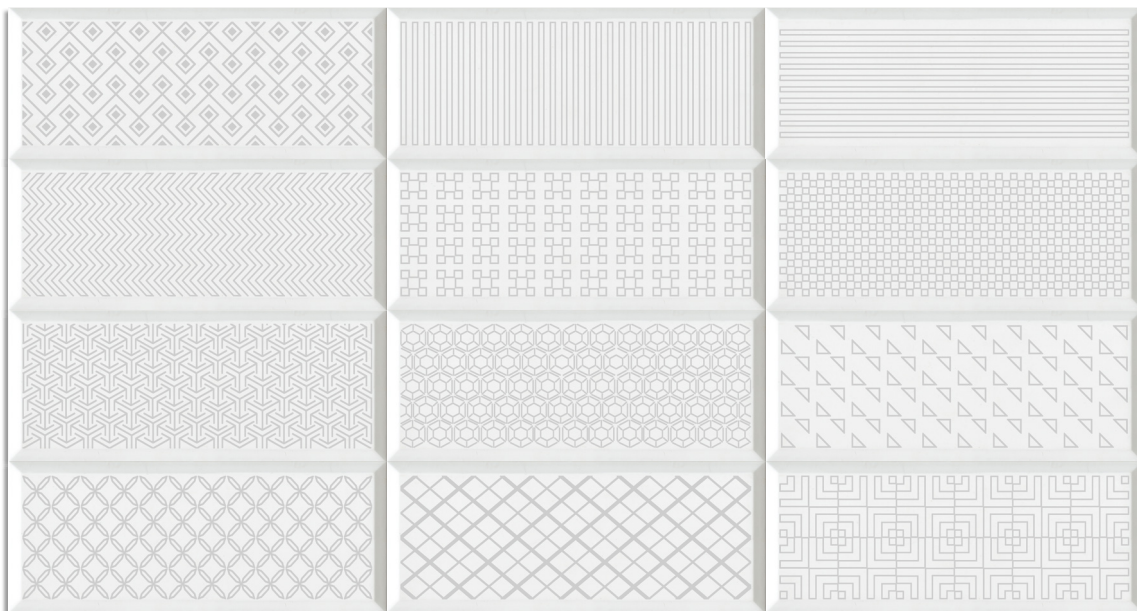

GRAN ZOLA
GRAN MUGAT
Revestimiento / Wall Tile

- ◀ Gran Zola Blanco Mate · 20x50 cm.
Hexágono Bampton Beige · 23x26,6 cm.

(*) Este modelo está compuesto por diseños diferentes para combinar de modo alterno, se sirven en la misma caja.
This model has different designs that are combined alternately, coming in the same box.

GRAN ZOLA

Revestimiento Pasta Roja / Red Body Wall Tile
20x50 cm.

BIII / ISO 13006-L

Gran Zola Blanco Mate
G.213

Artigas Grafito

Yoses Blanco