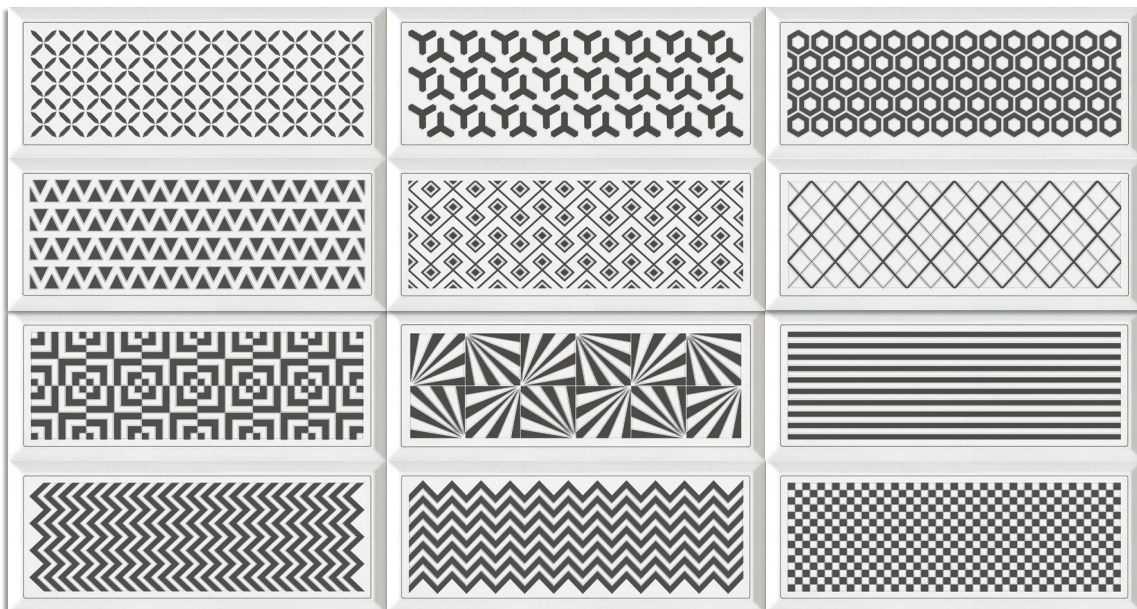

GRAN ZOLA
GRAN MUGAT
Revestimiento / Wall Tile

- ◀ Gran Zola Blanco Mate · 20x50 cm.
Hexágono Bampton Beige · 23x26,6 cm.

(*) Este modelo está compuesto por diseños diferentes para combinar de modo alterno, se sirven en la misma caja.
This model has different designs that are combined alternately, coming in the same box.

GRAN ZOLA

Revestimiento Pasta Roja / Red Body Wall Tile
20x50 cm.

BIII / ISO 13006-L

Gran Zola Blanco Mate
G.213

Artigas Grafito

Yoses Blanco