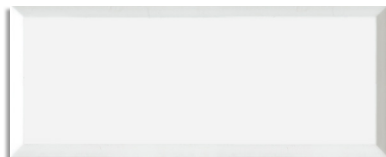

GRAN ZOLA

Revestimiento Pasta Roja / Red Body Wall Tile
20x50 cm.

BIII / ISO 13006-L

Gran Zola Blanco Mate
G.213