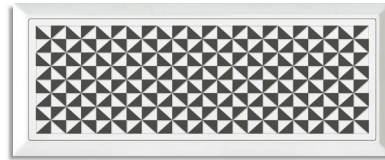

GRAN ZOLA
GRAN MUGAT
Revestimiento / Wall Tile

- ◀ Gran Zola Blanco Mate · 20x50 cm.
Hexágono Bampton Beige · 23x26,6 cm.

(*) Este modelo está compuesto por diseños diferentes para combinar de modo alterno, se sirven en la misma caja.
This model has different designs that are combined alternately, coming in the same box.

- (*) Artigas Grafito · 20x50 cm.
Gran Mugat Blanco · 20x50 cm.
Ruhr Antracita · 60x60 cm.
Mosaico Ruhr Antracita · 30x30 aprox. ▼

GRAN MUGAT

Revestimiento Pasta Roja / Red Body Wall Tile
20x50 cm.

BIII / ISO 13006-L

Gran Mugat Blanco
G.213

Kettner Blanco
G.145

Cross Grafito
G.145

(1) Yoses Blanco
G.145

(1) Artigas Grafito
G.145

(1) Este modelo está compuesto por diseños diferentes para combinar de modo alterno, se sirven en la misma caja.
This model has different designs that are combined alternately, coming in the same box.