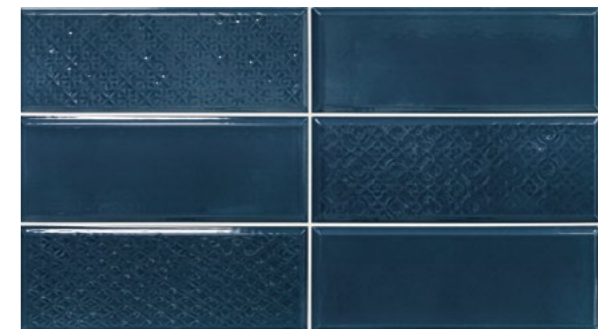

**Granada Beige** 25 cm x 44,3 cm x 0,93 cm / 10" x 17" x 3/8"  
100305324 G230

Colorstuk 0-4 Blanco N 100236442

**Granada Sky** 25 cm x 44,3 cm x 0,93 cm / 10" x 17" x 3/8"  
100305305 G230

Colorstuk 0-4 Blanco N 100236442

# Granada

Revestimiento monoporosa / Wall tiles

**Granada White** 25 cm x 44,3 cm x 0,93 cm / 10" x 17" x 3/8"  
100305326 G230

Colorstuk 0-4 Blanco N 100236442

**Granada Mint** 25 cm x 44,3 cm x 0,93 cm / 10" x 17" x 3/8"  
100305316 G230

Colorstuk 0-4 Blanco N 100236442

**Granada Ocean** 25 cm x 44,3 cm x 0,93 cm / 10" x 17" x 3/8"  
100305325 G230

Colorstuk 0-4 Blanco N 100236442

80

81

Granada Beige 25 cm x 44,3 cm