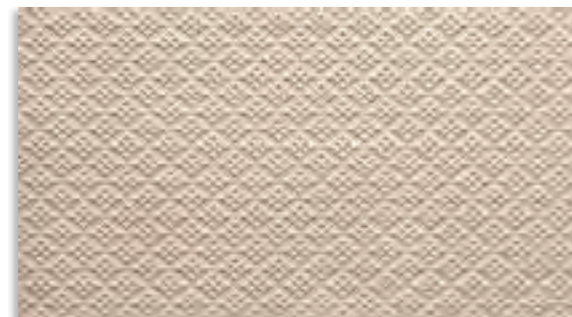

Serie GRANADA BEIGE 28x50 cm

Gres Pasta Roja / Red Body Tiles / Pâte Rouge Bill

Moldura YS-1 Beige 14x50

Alhambra Beige

Córdoba Beige

Granada Beige

Alicante Beige

Serie Granada Beige