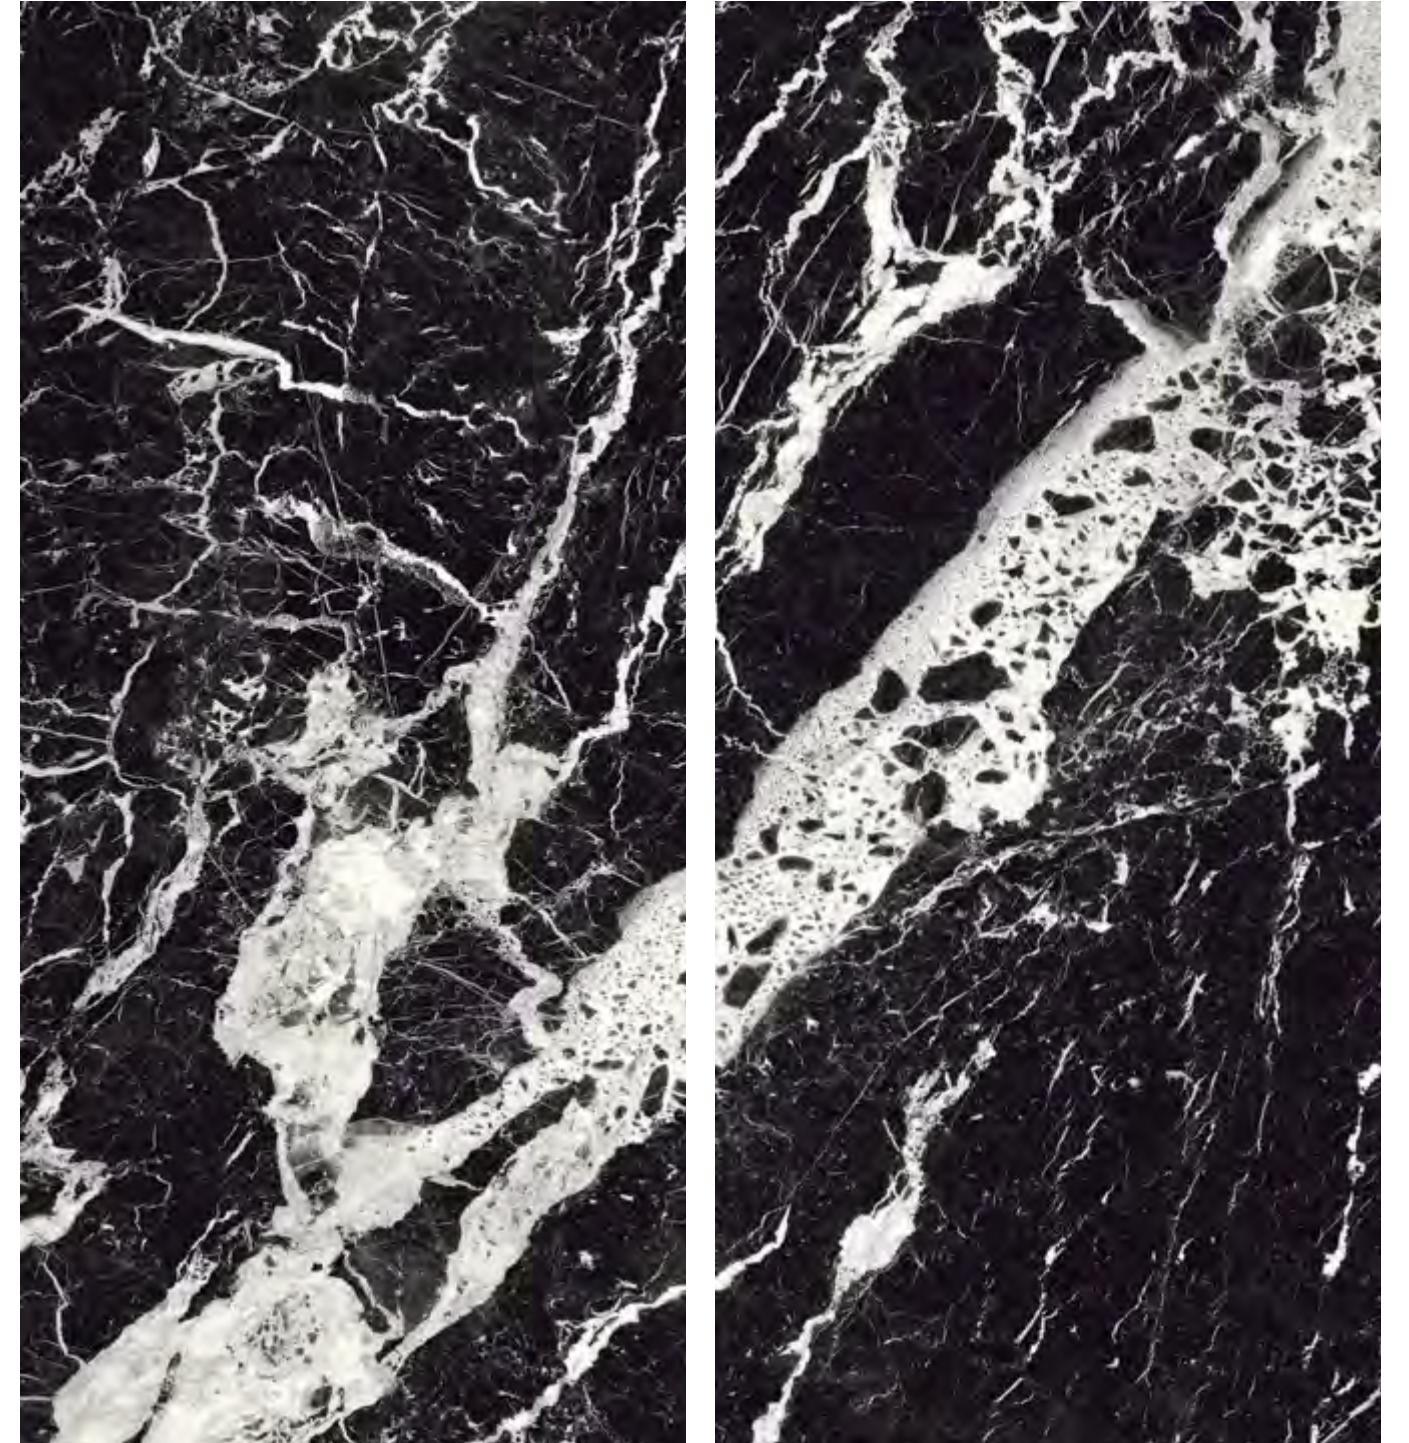

GLAZED PORCELAIN STONEWARE + STD BODY + RECTIFIED + POLISHED  
GRES PORCELÁNICO ESMALTADO + PASTA STD + RECTIFICADO + PULIDO

Bla LAM GL

120x260 cm/48"x104"

MARBLE  
MÁRMOLES

GRAND ANTIQUE POLISHED

AVAILABLE FORMATS. / FORMATOS DISPONIBLES:

**Graphic Continuity**

Ceramic sheet with graphic continuity in 4 designs served randomly.  
Lamina cerámica con continuidad gráfica en 4 diseños que se sirve de forma aleatoria.