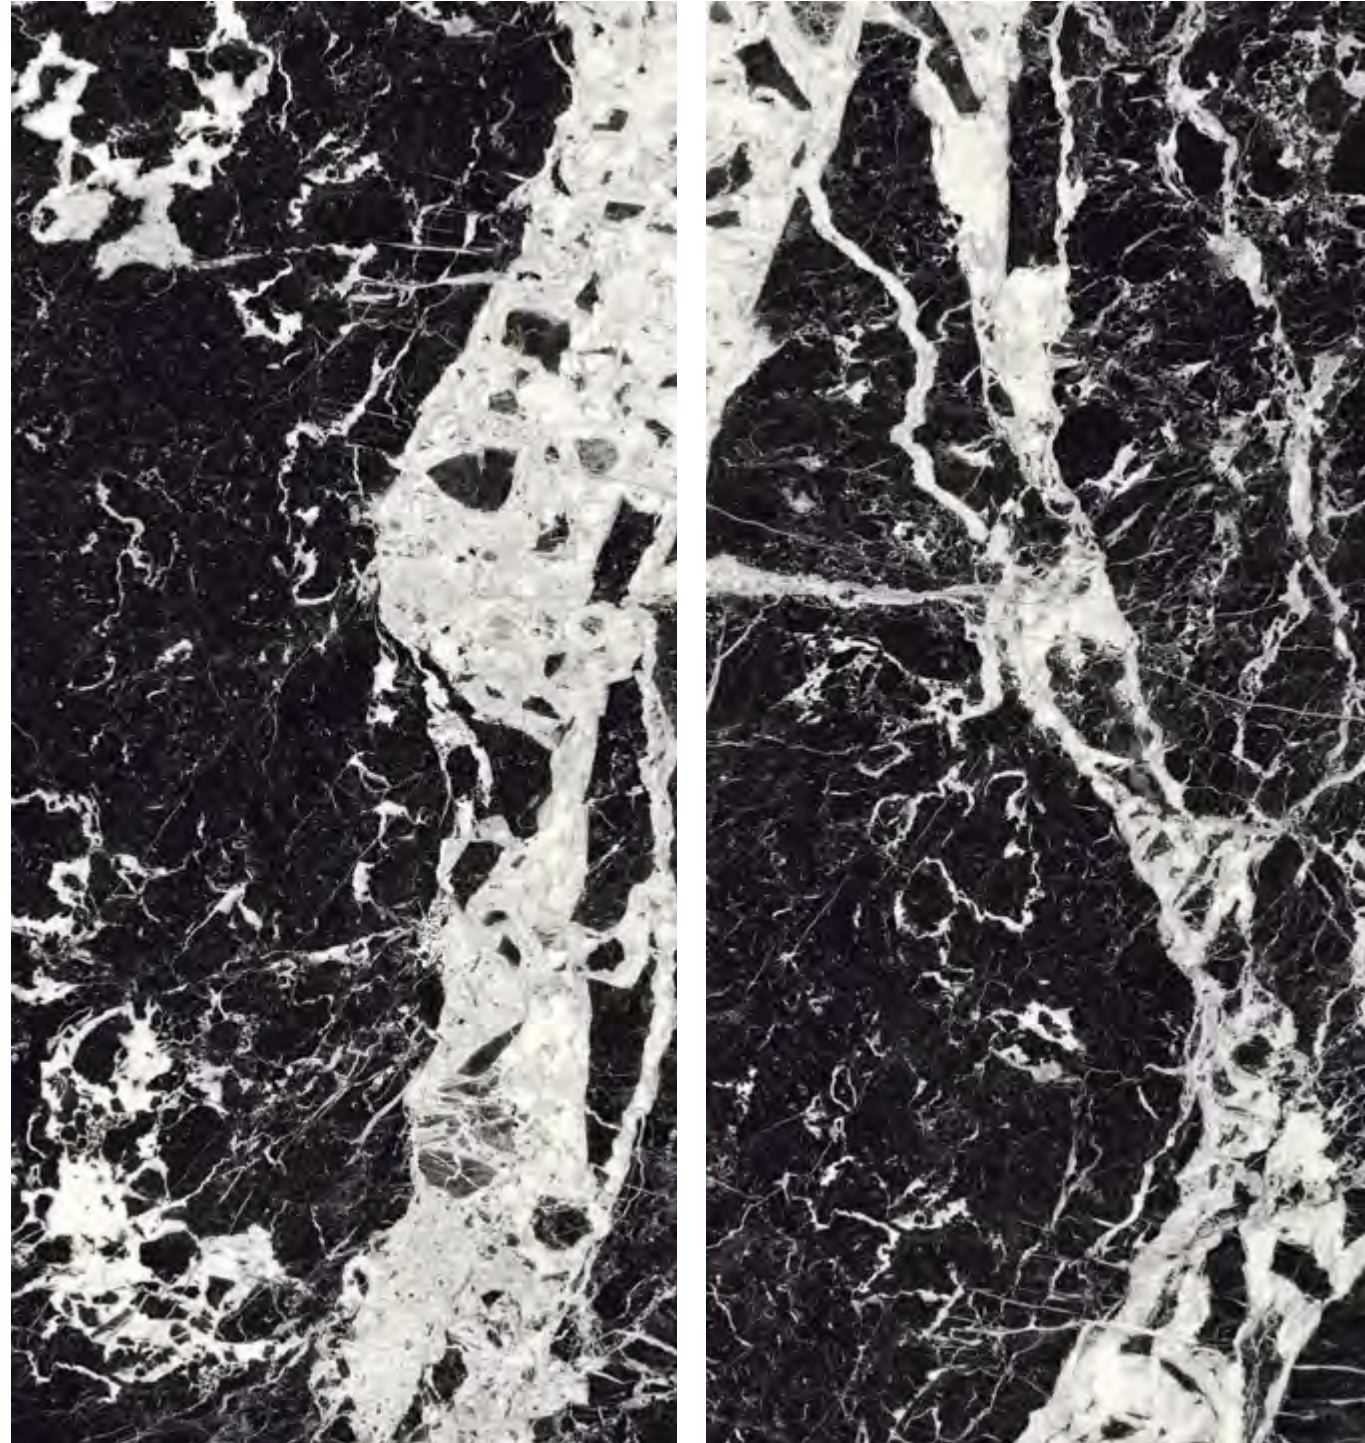

GLAZED PORCELAIN STONEWARE + STD BODY + RECTIFIED + POLISHED  
GRES PORCELÁNICO ESMALTADO + PASTA STD + RECTIFICADO + PULIDO

Bla LAM GL

120x260 cm/48"x104"

MARBLE  
MÁRMOLES

GRAND ANTIQUE POLISHED

AVAILABLE FORMATS. / FORMATOS DISPONIBLES:

**Graphic Continuity**

Ceramic sheet with graphic continuity in 4 designs served randomly.  
Lamina cerámica con continuidad gráfica en 4 diseños que se sirve de forma aleatoria.