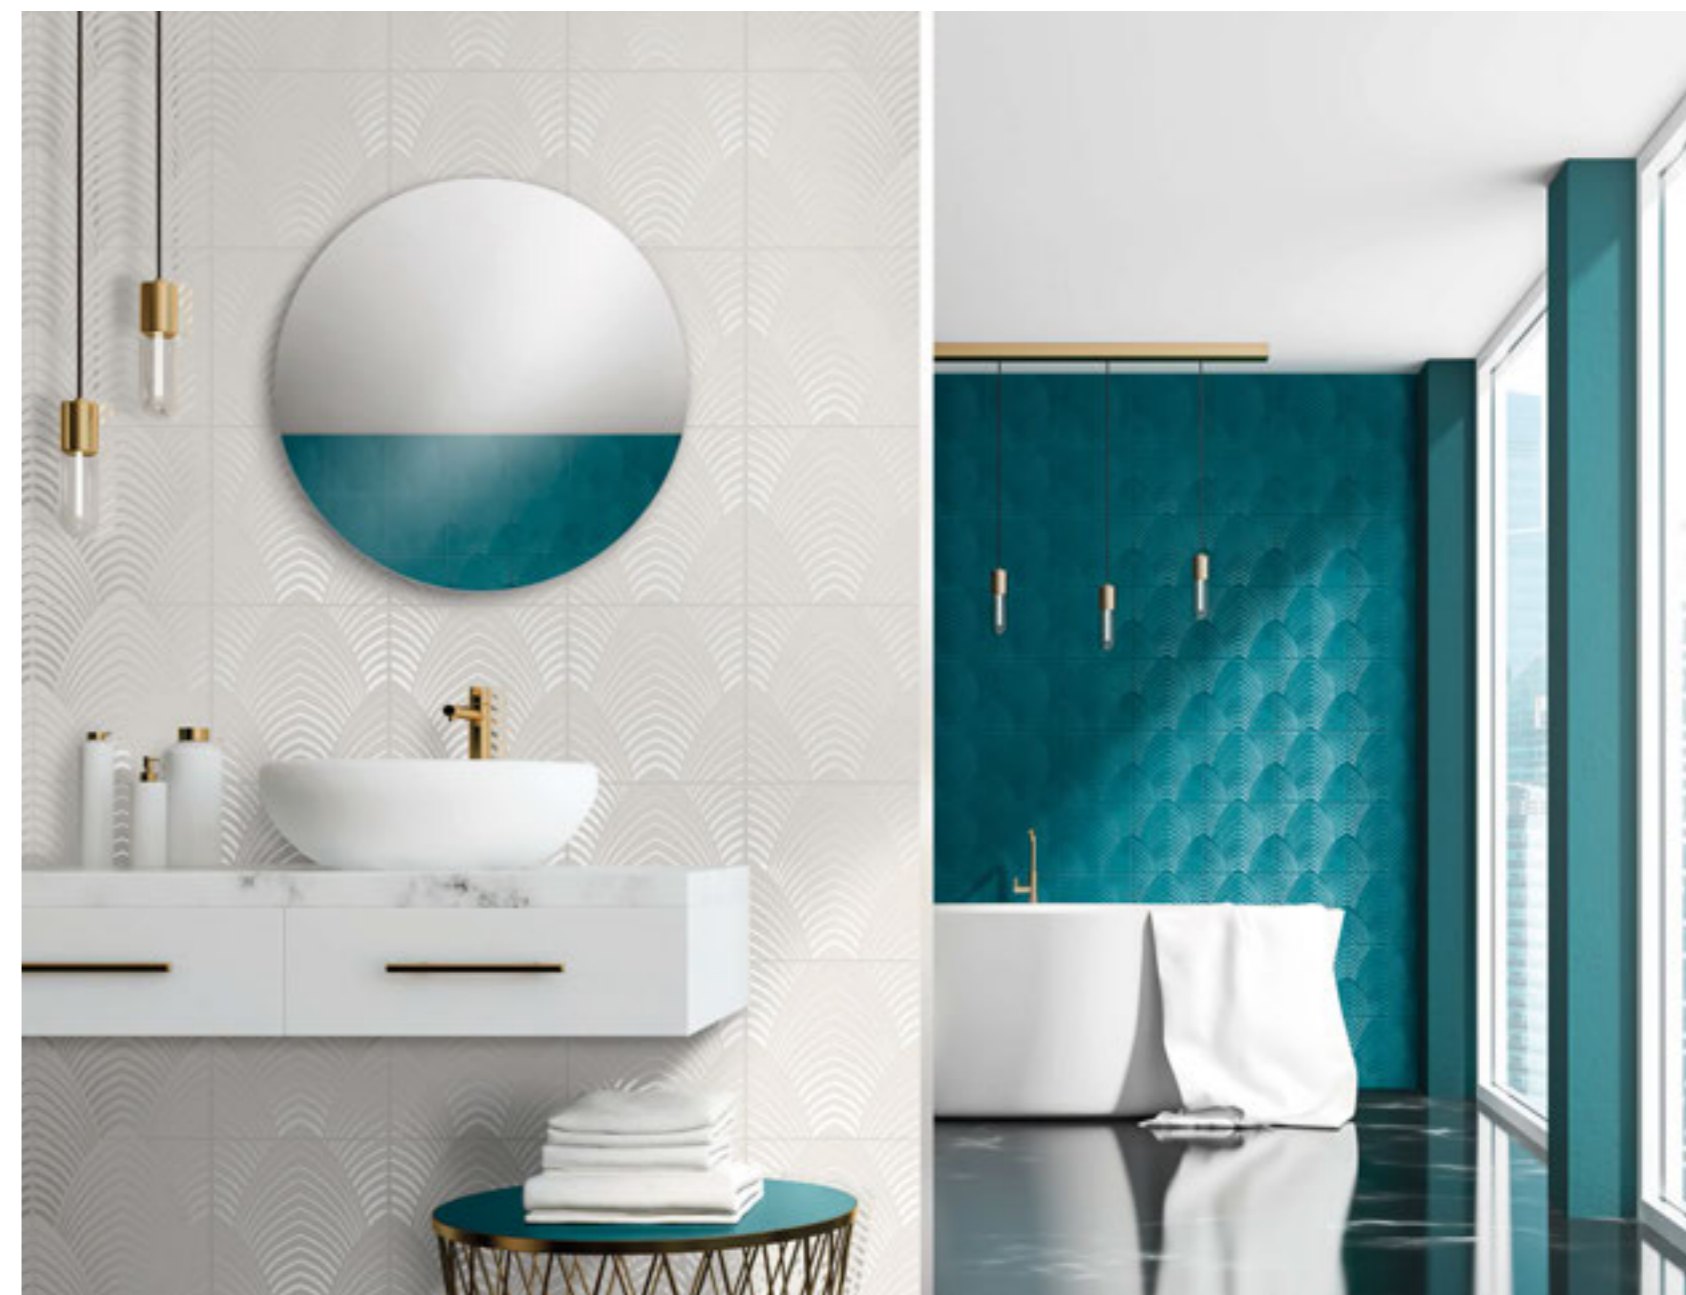

ICONICELEGANCE // *Grand Elegance Rubino*

Nasce a 40 anni dalla presentazione del Grand Elegance per renderle omaggio. Come quest'ultima anch'essa presenta colori intensi ed energici, impreziositi da finiture in lustro e oro. I motivi grafici si ispirano a un'epoca che amiamo da sempre: l'Art Déco.

Born 40 years after the presentation of Grand Elegance to pay it a tribute. Just like the latter, Grand Elegance Rubino shows intense and powerful colors, embellished with luster and gold finishes. The graphic motifs are inspired by an era that we have always loved: Art Déco.