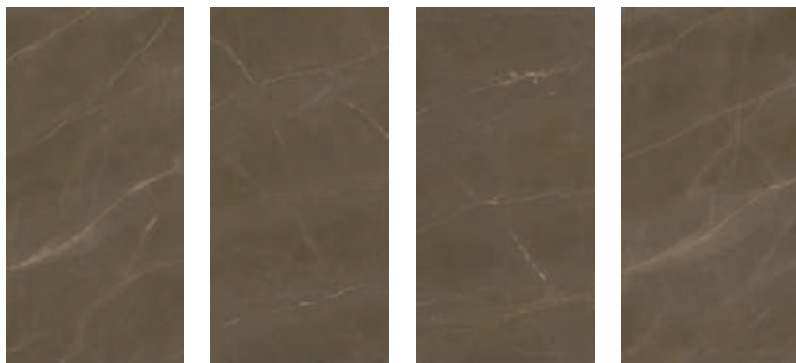

Marble Look Variations

- Gres Fine Porcellanato Colorato in Massa • Colorbody Fine Porcelain Stoneware • Grès Cérame Fin Coloré dans la Masse • Durchgefärbtes Feinsteinzeug • Gres Porcelánico Fino Coloreado en Masa • Гомогенный мелкозернистый Керамогранит

Grande Marble Look Pulpis 160x320