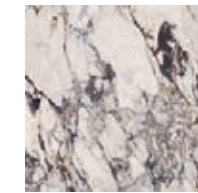

 **Lux** 162x324 - 12mm

F **G**
Lux

Formati • Sizes • Formats • Formate • Formatos • Форматы

162x324 Lux
M0ZH Grande Marble Look
Capraia Lux

120x240 Lux
M1JU Grande Marble Look
Capraia Lux Rett.

120x120 Lux
M2AK Grande Marble Look
Capraia Lux Rett.