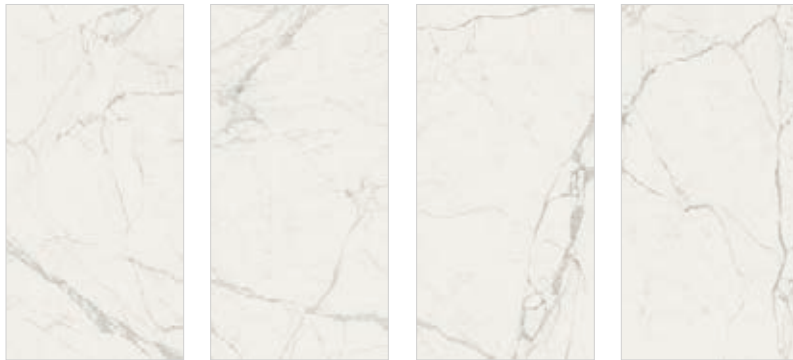

Marble Look Variations

- Gres Fine Porcellanato Colorato in Massa • Colorbody Fine Porcelain Stoneware • Grès Cérame Fin Coloré dans la Masse • Durchgefärbtes Feinsteinzeug • Gres Porcelánico Fino Coloreado en Masa • Гомогенный мелкозернистый Керамогранит

Grande Marble Look Statuario 160x320