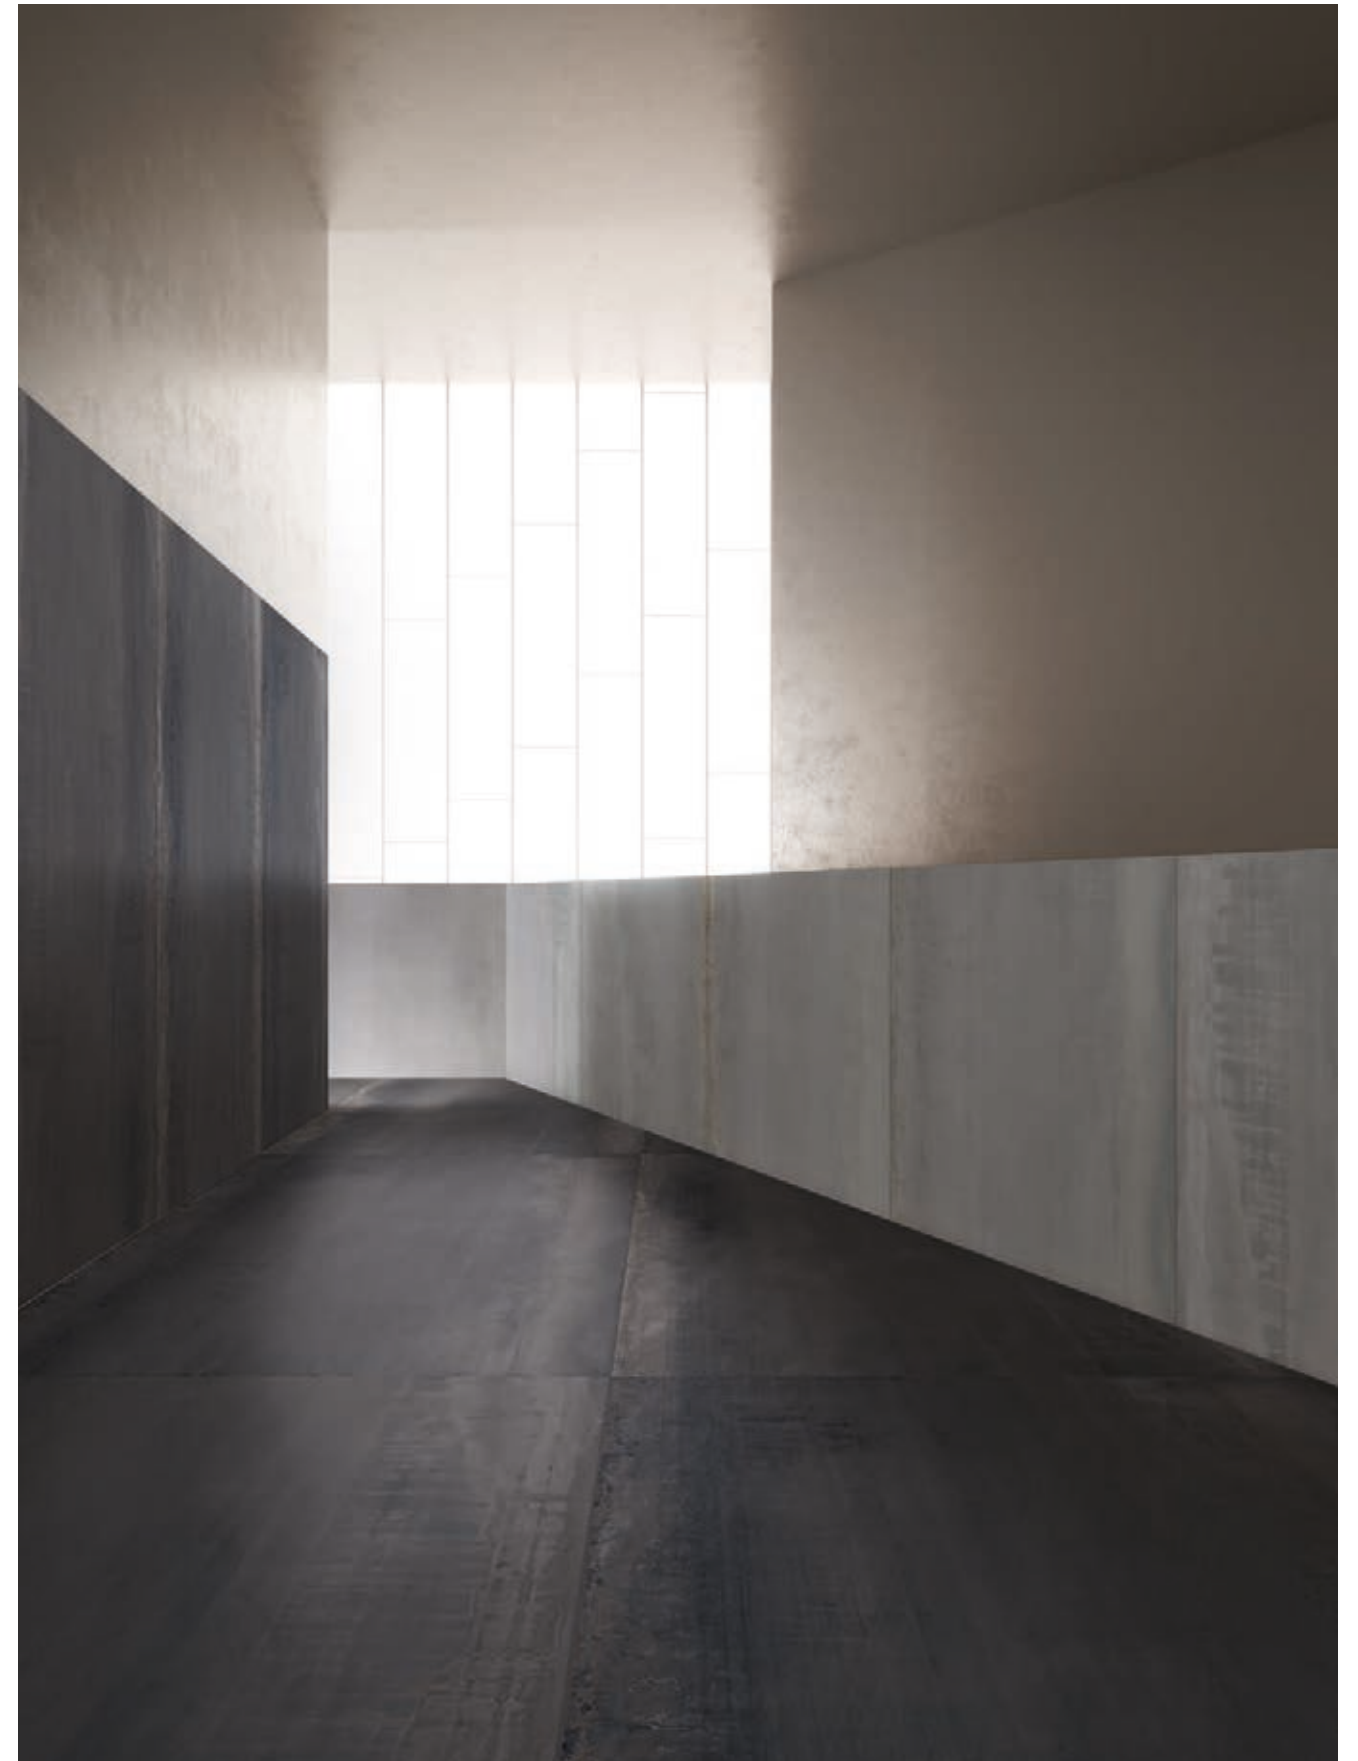

M11A Grande Metal Look Iron Light Rett. 160x320
M11C Grande Metal Look Iron Dark Rett. 160x320